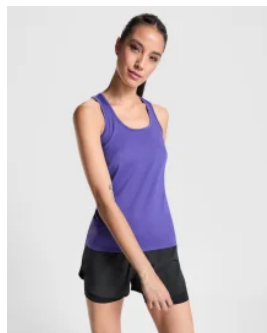

- RETOX -

Top SEBRING Roly

Modelo 6665

DESCRIPCIÓN
Top SEBRING Roly

PACKAGING
Pack=1 Caja=50

CARACTERÍSTICAS

Top técnico de mujer. Tejido transpirable. Espalda con tirantes cruzados de diseño. Sujeción alta. 80% nylon / 20% elastano interlock, 220 g/m². * Etiqueta removible. * Tejido técnico.

TALLAS

COLORES DISPONIBLES

TALLAS

S	M	L	XL
[32cm/33cm]	[35cm/35cm]	[37cm/35,5cm]	[40cm/36cm]

Las medidas son aproximadas (±2cm)

PRODUCTOS RELACIONADOS

0349

6656