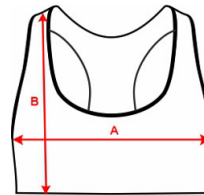

- RETOX -

Top SEBRING Roly

Modelo 6665

DESCRIPCIÓN
Top SEBRING Roly

PACKAGING
Pack=1 Caja=50

CARACTERÍSTICAS

Top técnico de mujer. Tejido transpirable. Espalda con tirantes cruzados de diseño. Sujeción alta. 80% nylon / 20% elastano interlock, 220 g/m². * Etiqueta removible. * Tejido técnico.

TALLAS

COLORES DISPONIBLES

TALLAS

S	M	L	XL
[32cm/33cm]	[35cm/35cm]	[37cm/35,5cm]	[40cm/36cm]

Las medidas son aproximadas (±2cm)

PRODUCTOS RELACIONADOS

0349

6656