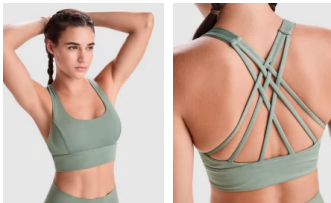

- RETOX -

Top SEBRING Roly

Modelo 6665

DESCRIPCIÓN
Top SEBRING Roly

PACKAGING
Pack=1 Caja=50

CARACTERÍSTICAS

Top técnico de mujer. Tejido transpirable. Espalda con tirantes cruzados de diseño. Sujeción alta. 80% nylon / 20% elastano interlock, 220 g/m². * Etiqueta removible. * Tejido técnico.

TALLAS

COLORES DISPONIBLES

TALLAS

S	M	L	XL
[32cm/33cm]	[35cm/35cm]	[37cm/35,5cm]	[40cm/36cm]

Las medidas son aproximadas (±2cm)

PRODUCTOS RELACIONADOS

0349

6656