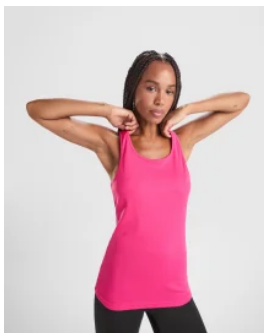

- RETOX -

Top SEBRING Roly

Modelo 6665

DESCRIPCIÓN
Top SEBRING Roly

PACKAGING
Pack=1 Caja=50

CARACTERÍSTICAS

Top técnico de mujer. Tejido transpirable. Espalda con tirantes cruzados de diseño. Sujeción alta. 80% nylon / 20% elastano interlock, 220 g/m². * Etiqueta removible. * Tejido técnico.

TALLAS

COLORES DISPONIBLES

TALLAS

S	M	L	XL
[32cm/33cm]	[35cm/35cm]	[37cm/35,5cm]	[40cm/36cm]

Las medidas son aproximadas (±2cm)

PRODUCTOS RELACIONADOS

0349

6656

6662

Camiseta Shura mujer Roly

Camiseta Aida mujer Roly

Top Roly Sakhir mujer