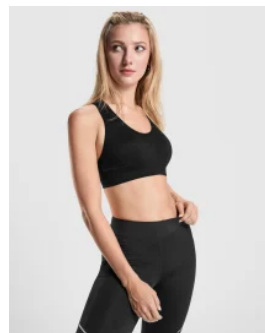

- RETOX -

Top SEBRING Roly

Modelo 6665

DESCRIPCIÓN
Top SEBRING Roly

PACKAGING
Pack=1 Caja=50

CARACTERÍSTICAS

Top técnico de mujer. Tejido transpirable. Espalda con tirantes cruzados de diseño. Sujeción alta. 80% nylon / 20% elastano interlock, 220 g/m². * Etiqueta removible. * Tejido técnico.

TALLAS

COLORES DISPONIBLES

TALLAS

S	M	L	XL
[32cm/33cm]	[35cm/35cm]	[37cm/35,5cm]	[40cm/36cm]

Las medidas son aproximadas (±2cm)

PRODUCTOS RELACIONADOS

0349

6656