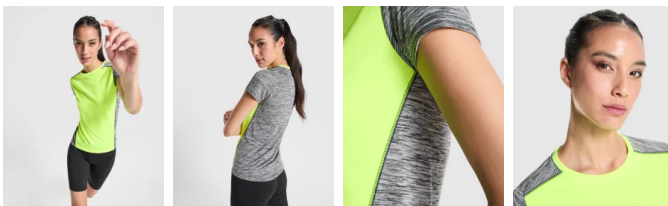

- RETOX -

Camiseta Zolder Woman Roly

Modelo 6663

DESCRIPCIÓN

Camiseta Zolder woman de Roly. Si practicas deporte esta es tu camiseta ideal. Moderna y funcional con combinación de tejidos para no pasar desapercibida con Roly. En compañía de tu pareja y tus amigos. Sienteté en forma y saludable con tú camiseta de manda corta.

PACKAGING

Pack=5 Caja=50

CARACTERÍSTICAS

* Camiseta técnica de manga corta para mujer. * Cuello redondo. * Combinado en espalda, hombros y mangas con dos tejidos de poliéster. * Tejido principal frontal bird's eye y tejido space dye en la parte trasera. * Patronaje en la espalda ligeramente mas largo. * Tejido delantero: 100% poliéster bird's eye. Tejido trasero: 100% poliéster space dye, 135 g/m². * Disponible en hombre y niño ref. 6653.

TALLAS

COLORES DISPONIBLES

01243 01244 02243 12246 221243 60245

TALLAS

S	M	L	XL	XXL
[42cm/61cm]	[45cm/63cm]	[48cm/65cm]	[51cm/67cm]	[54cm/69cm]

Las medidas son aproximadas (± 2 cm)

PRODUCTOS RELACIONADOS

0349