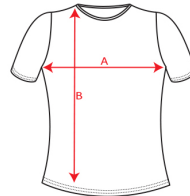

- RETOX -

Camiseta Zolder Woman Roly

Modelo 6663

DESCRIPCIÓN

Camiseta Zolder woman de Roly. Si practicas deporte esta es tu camiseta ideal. Moderna y funcional con combinación de tejidos para no pasar desapercibida con Roly. En compañía de tu pareja y tus amigos. Sienteté en forma y saludable con tú camiseta de manda corta.

PACKAGING

Pack=5 Caja=50

CARACTERÍSTICAS

* Camiseta técnica de manga corta para mujer. * Cuello redondo. * Combinado en espalda, hombros y mangas con dos tejidos de poliéster. * Tejido principal frontal bird's eye y tejido space dye en la parte trasera. * Patronaje en la espalda ligeramente mas largo. * Tejido delantero: 100% poliéster bird's eye. Tejido trasero: 100% poliéster space dye, 135 g/m². * Disponible en hombre y niño ref. 6653.

TALLAS

COLORES DISPONIBLES

01243 01244 02243 12246 221243 60245

TALLAS

S	M	L	XL	XXL
[42cm/61cm]	[45cm/63cm]	[48cm/65cm]	[51cm/67cm]	[54cm/69cm]

Las medidas son aproximadas (± 2 cm)

PRODUCTOS RELACIONADOS

0349