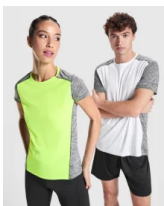

- RETOX -

Camiseta Zolder Woman Roly

Modelo 6663

DESCRIPCIÓN

Camiseta Zolder woman de Roly. Si practicas deporte esta es tu camiseta ideal. Moderna y funcional con combinación de tejidos para no pasar desapercibida con Roly. En compañía de tu pareja y tus amigos. Sienteté en forma y saludable con tú camiseta de manda corta.

PACKAGING

Pack=5 Caja=50

CARACTERÍSTICAS

* Camiseta técnica de manga corta para mujer. * Cuello redondo. * Combinado en espalda, hombros y mangas con dos tejidos de poliéster. * Tejido principal frontal bird's eye y tejido space dye en la parte trasera. * Patronaje en la espalda ligeramente mas largo. * Tejido delantero: 100% poliéster bird's eye. Tejido trasero: 100% poliéster space dye, 135 g/m². * Disponible en hombre y niño ref. 6653.

TALLAS

COLORES DISPONIBLES

01243 01244 02243 12246 221243 60245

TALLAS

S	M	L	XL	XXL
[42cm/61cm]	[45cm/63cm]	[48cm/65cm]	[51cm/67cm]	[54cm/69cm]

Las medidas son aproximadas (± 2 cm)

PRODUCTOS RELACIONADOS

0349

0423

0424

Camiseta Técnica Tokio Roly -
OUTLET

0426