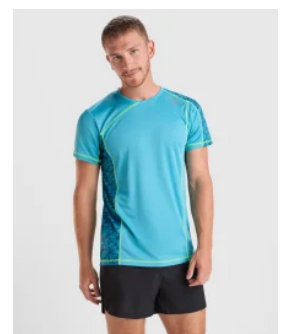

- RETOX -

Camiseta Zolder Woman Roly

Modelo 6663

DESCRIPCIÓN

Camiseta Zolder woman de Roly. Si practicas deporte esta es tu camiseta ideal. Moderna y funcional con combinación de tejidos para no pasar desapercibida con Roly. En compañía de tu pareja y tus amigos. Sienteté en forma y saludable con tú camiseta de manda corta.

PACKAGING

Pack=5 Caja=50

CARACTERÍSTICAS

* Camiseta técnica de manga corta para mujer. * Cuello redondo. * Combinado en espalda, hombros y mangas con dos tejidos de poliéster. * Tejido principal frontal bird's eye y tejido space dye en la parte trasera. * Patronaje en la espalda ligeramente mas largo. * Tejido delantero: 100% poliéster bird's eye. Tejido trasero: 100% poliéster space dye, 135 g/m². * Disponible en hombre y niño ref. 6653.

TALLAS

COLORES DISPONIBLES

01243 01244 02243 12246 221243 60245

TALLAS

S	M	L	XL	XXL
[42cm/61cm]	[45cm/63cm]	[48cm/65cm]	[51cm/67cm]	[54cm/69cm]

Las medidas son aproximadas (± 2 cm)

PRODUCTOS RELACIONADOS

0349

0423

0424

Camiseta Técnica Tokio Roly -
OUTLET

0426