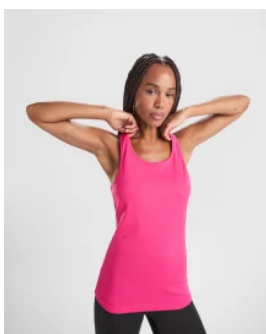

- RETOX -

Camiseta Zolder Woman Roly

Modelo 6663

DESCRIPCIÓN

Camiseta Zolder woman de Roly. Si practicas deporte esta es tu camiseta ideal. Moderna y funcional con combinación de tejidos para no pasar desapercibida con Roly. En compañía de tu pareja y tus amigos. Sienteté en forma y saludable con tú camiseta de manda corta.

PACKAGING

Pack=5 Caja=50

CARACTERÍSTICAS

* Camiseta técnica de manga corta para mujer. * Cuello redondo. * Combinado en espalda, hombros y mangas con dos tejidos de poliéster. * Tejido principal frontal bird's eye y tejido space dye en la parte trasera. * Patronaje en la espalda ligeramente mas largo. * Tejido delantero: 100% poliéster bird's eye. Tejido trasero: 100% poliéster space dye, 135 g/m². * Disponible en hombre y niño ref. 6653.

TALLAS

COLORES DISPONIBLES

01243 01244 02243 12246 221243 60245

TALLAS

S	M	L	XL	XXL
[42cm/61cm]	[45cm/63cm]	[48cm/65cm]	[51cm/67cm]	[54cm/69cm]

Las medidas son aproximadas (± 2 cm)

PRODUCTOS RELACIONADOS

0349