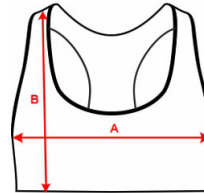

### DESCRIPCIÓN

**Top Roly Sakhir mujer.** ¿Te gusta correr? Ahora todo es más cómodo con el top SAKHIR. Su espalda estilo nadadora y confección sin costuras hacen de este top un imprescindible para tus entrenamientos más duros.

### CARACTERÍSTICAS

\* Top técnico multideporte de mujer. \* Espalda estilo nadadora y sin costuras. \* Sujeción media. \* 60% nylon / 30% poliéster / 10% elastano, 240 g/m<sup>2</sup>. \* Color negro 02: 90% nylon / 10% elastano, 240 g/m<sup>2</sup>. \* Modelo transpirable de fácil secado. \* Tejido técnico. \* Modelo transpirable.