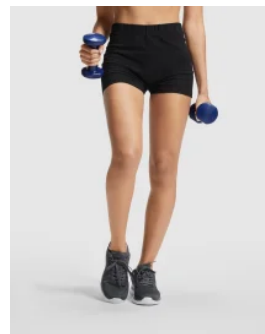

- RETOX -

Top Roly Sakhir mujer

Modelo 6662

DESCRIPCIÓN

Top Roly Sakhir mujer. ¿Te gusta correr? Ahora todo es más cómodo con el top SAKHIR. Su espalda estilo nadadora y confección sin costuras hacen de este top un imprescindible para tus entrenamientos más duros.

PACKAGING

Pack=5 Caja=50

CARACTERÍSTICAS

* Top técnico multideporte de mujer. * Espalda estilo nadadora y sin costuras. * Sujeción media. * 60% nylon / 30% poliéster / 10% elastano, 240 g/m². * Color negro 02: 90% nylon / 10% elastano, 240 g/m². * Modelo transpirable de fácil secado. * Tejido técnico. * Modelo transpirable.

TALLAS

COLORES DISPONIBLES

02

TALLAS

S	M	L	XL
[29cm/26cm]	[31cm/27cm]	[33cm/28cm]	[35cm/29cm]

Las medidas son aproximadas (± 2 cm)

PRODUCTOS RELACIONADOS

0317

Malla Deportivo Carla Roly

0321

Falda Patty Roly

0322

Pantalón Corto Nelly Roly

0405

Leggings Leire Roly