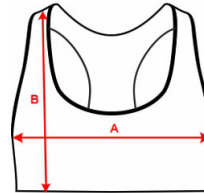

- RETOX -

Top Roly Sakhir mujer

Modelo 6662

DESCRIPCIÓN

Top Roly Sakhir mujer. ¿Te gusta correr? Ahora todo es más cómodo con el top SAKHIR. Su espalda estilo nadadora y confección sin costuras hacen de este top un imprescindible para tus entrenamientos más duros.

PACKAGING

Pack=5 Caja=50

CARACTERÍSTICAS

* Top técnico multideporte de mujer. * Espalda estilo nadadora y sin costuras. * Sujeción media. * 60% nylon / 30% poliéster / 10% elastano, 240 g/m². * Color negro 02: 90% nylon / 10% elastano, 240 g/m². * Modelo transpirable de fácil secado. * Tejido técnico. * Modelo transpirable.

TALLAS

COLORES DISPONIBLES

02

TALLAS

S	M	L	XL
[29cm/26cm]	[31cm/27cm]	[33cm/28cm]	[35cm/29cm]

Las medidas son aproximadas (± 2 cm)

PRODUCTOS RELACIONADOS

0317