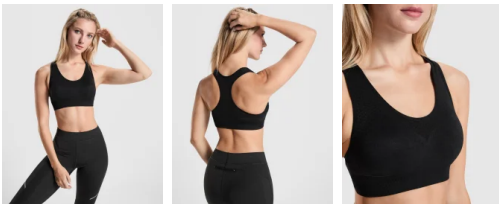

## Top Roly Sakhir mujer

**Modelo 6662**

### DESCRIPCIÓN

**Top Roly Sakhir mujer.** ¿Te gusta correr? Ahora todo es más cómodo con el top SAKHIR. Su espalda estilo nadadora y confección sin costuras hacen de este top un imprescindible para tus entrenamientos más duros.

### CARACTERÍSTICAS

\* Top técnico multideporte de mujer. \* Espalda estilo nadadora y sin costuras. \* Sujeción media. \* 60% nylon / 30% poliéster / 10% elastano, 240 g/m<sup>2</sup>. \* Color negro 02: 90% nylon / 10% elastano, 240 g/m<sup>2</sup>. \* Modelo transpirable de fácil secado. \* Tejido técnico. \* Modelo transpirable.