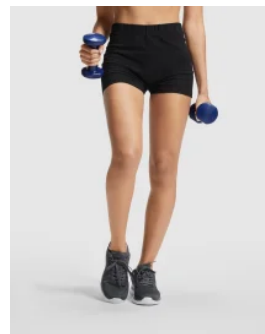

0322

Pantalón Corto Nelly Roly