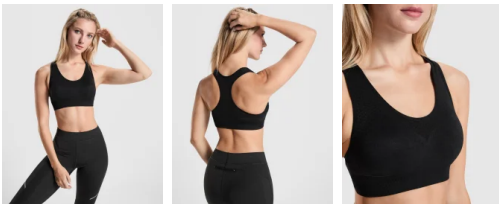

- RETOX -

Top Roly Sakhir mujer

Modelo 6662

DESCRIPCIÓN

Top Roly Sakhir mujer. ¿Te gusta correr? Ahora todo es más cómodo con el top SAKHIR. Su espalda estilo nadadora y confección sin costuras hacen de este top un imprescindible para tus entrenamientos más duros.

PACKAGING

Pack=5 Caja=50

CARACTERÍSTICAS

* Top técnico multideporte de mujer. * Espalda estilo nadadora y sin costuras. * Sujeción media. * 60% nylon / 30% poliéster / 10% elastano, 240 g/m². * Color negro 02: 90% nylon / 10% elastano, 240 g/m². * Modelo transpirable de fácil secado. * Tejido técnico. * Modelo transpirable.

TALLAS

COLORES DISPONIBLES

02

TALLAS

S	M	L	XL
[29cm/26cm]	[31cm/27cm]	[33cm/28cm]	[35cm/29cm]

Las medidas son aproximadas (± 2 cm)

PRODUCTOS RELACIONADOS

0317