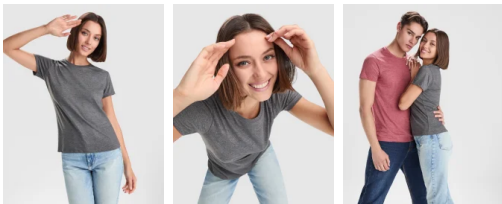

COLORES DISPONIBLES

TALLAS

S	M	L	XL	XXL
[45cm/62cm]	[48cm/64cm]	[51cm/66cm]	[54cm/68cm]	[58cm/69cm]

Las medidas son aproximadas (± 2 cm)