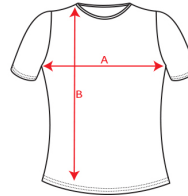

- RETOX -

Camiseta Fox Woman

Modelo 6661

DESCRIPCIÓN

Camiseta Roly Fox Woman. Camiseta estilo casual pensada para todo tipo de mujer. FOX WOMAN es la elección perfecta, con la garantía de una marca como Roly.

PACKAGING

Pack=5 Caja=100

CARACTERÍSTICAS

* Camiseta de manga corta mujer, en tejido vigoré. * Cuello redondo en punto canalé 1x1 con cubrecosturas de refuerzo en su interior. * Confeccionada en tejido tubular. * Composición: 65% poliéster / 35% algodón, punto liso, 150 g/m². * Disponible en hombre ref. 6660

TALLAS

COLORES DISPONIBLES

TALLAS

S	M	L	XL	XXL
[45cm/62cm]	[48cm/64cm]	[51cm/66cm]	[54cm/68cm]	[58cm/69cm]

Las medidas son aproximadas (± 2 cm)

PRODUCTOS RELACIONADOS

6627

Camiseta Jamaica Roly mujer

6660

Camiseta Fox Roly hombre

6681

Camiseta Stafford Roly

6683

Camiseta Capri de mujer Roly