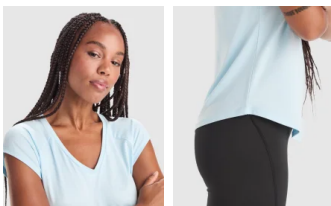

- RETOX -

Camiseta Avus mujer Roly

Modelo 6658

DESCRIPCIÓN

Camiseta Avus mujer de Roly. ¿Por qué practicar un solo deporte cuando puedes tenerlos todos? Decídete por la camiseta multideporte con corte entallado y cuello de pico y practica tu deporte favorito. Elige entre la gran gama de colores que dispone Avus.

PACKAGING

Pack=5 Caja=50

CARACTERÍSTICAS

* Camiseta multideporte de mujer manga corta estilo manga ranglan. * Cuello pico. * Tejido poliéster con tacto algodón. * Corte entallado. * 92% poliéster / 8% elastano, 160 g/m². * Modelo transpirable de fácil secado. * Tacto suave. * Etiqueta removible. * Tejido técnico.

TALLAS

COLORES DISPONIBLES

TALLAS

S	M	L	XL	XXL
[44cm/60cm]	[46cm/62cm]	[48cm/64cm]	[50cm/66cm]	[52cm/68cm]

Las medidas son aproximadas (± 2 cm)

PRODUCTOS RELACIONADOS

0349

Camiseta Shura mujer Roly

6648

Camiseta Shanghai woman Roly

6649

Camiseta Austin woman Roly

6654

Camiseta Austin hombre Roly