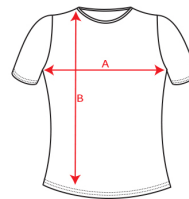

- RETOX -

Camiseta Avus mujer Roly

Modelo 6658

DESCRIPCIÓN

Camiseta Avus mujer de Roly. ¿Por qué practicar un solo deporte cuando puedes tenerlos todos? Decídete por la camiseta multideporte con corte entallado y cuello de pico y practica tu deporte favorito. Elige entre la gran gama de colores que dispone Avus.

PACKAGING

Pack=5 Caja=50

CARACTERÍSTICAS

* Camiseta multideporte de mujer manga corta estilo manga ranglan. * Cuello pico. * Tejido poliéster con tacto algodón. * Corte entallado. * 92% poliéster / 8% elastano, 160 g/m². * Modelo transpirable de fácil secado. * Tacto suave. * Etiqueta removible. * Tejido técnico.

TALLAS

COLORES DISPONIBLES

TALLAS

S	M	L	XL	XXL
[44cm/60cm]	[46cm/62cm]	[48cm/64cm]	[50cm/66cm]	[52cm/68cm]

Las medidas son aproximadas (± 2 cm)

PRODUCTOS RELACIONADOS

0349

Camiseta Shura mujer Roly