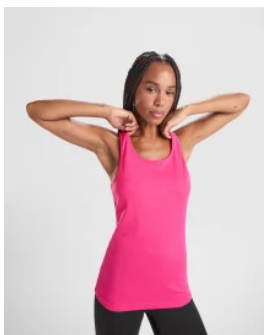

- RETOX -

Camiseta Avus mujer Roly

Modelo 6658

DESCRIPCIÓN

Camiseta Avus mujer de Roly. ¿Por qué practicar un solo deporte cuando puedes tenerlos todos? Decídete por la camiseta multideporte con corte entallado y cuello de pico y practica tu deporte favorito. Elige entre la gran gama de colores que dispone Avus.

PACKAGING

Pack=5 Caja=50

CARACTERÍSTICAS

* Camiseta multideporte de mujer manga corta estilo manga ranglan. * Cuello pico. * Tejido poliéster con tacto algodón. * Corte entallado. * 92% poliéster / 8% elastano, 160 g/m². * Modelo transpirable de fácil secado. * Tacto suave. * Etiqueta removible. * Tejido técnico.

TALLAS

COLORES DISPONIBLES

TALLAS

S	M	L	XL	XXL
[44cm/60cm]	[46cm/62cm]	[48cm/64cm]	[50cm/66cm]	[52cm/68cm]

Las medidas son aproximadas (± 2 cm)

PRODUCTOS RELACIONADOS

0349

Camiseta Shura mujer Roly