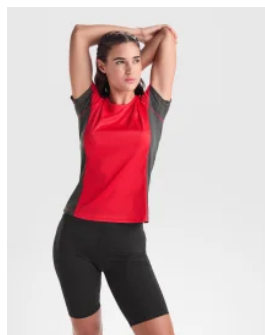

- RETOX -

Camiseta Avus mujer Roly

Modelo 6658

DESCRIPCIÓN

Camiseta Avus mujer de Roly. ¿Por qué practicar un solo deporte cuando puedes tenerlos todos? Decídete por la camiseta multideporte con corte entallado y cuello de pico y practica tu deporte favorito. Elige entre la gran gama de colores que dispone Avus.

PACKAGING

Pack=5 Caja=50

CARACTERÍSTICAS

* Camiseta multideporte de mujer manga corta estilo manga ranglan. * Cuello pico. * Tejido poliéster con tacto algodón. * Corte entallado. * 92% poliéster / 8% elastano, 160 g/m². * Modelo transpirable de fácil secado. * Tacto suave. * Etiqueta removible. * Tejido técnico.

TALLAS

COLORES DISPONIBLES

TALLAS

S	M	L	XL	XXL
[44cm/60cm]	[46cm/62cm]	[48cm/64cm]	[50cm/66cm]	[52cm/68cm]

Las medidas son aproximadas (± 2 cm)

PRODUCTOS RELACIONADOS

0349

Camiseta Shura mujer Roly