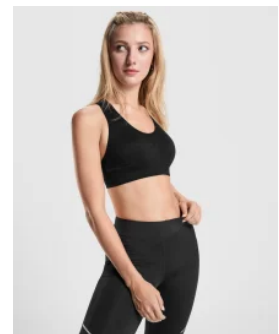

- RETOX -

Pantalón Lanus Roly

Modelo 6655

DESCRIPCIÓN

Pantalón Lanus de Roly. Práctica deporte con la máxima comodidad gracias al pantalón corto deportivo LANUS de Roly, con tejido especial running elástico y adaptable al cuerpo. Simplemente fantástico.

PACKAGING

Pack=1 Caja=50

CARACTERÍSTICAS

* Pantalón corto deportivo para mujer con malla interior a contraste.
* Cinturilla elástica con cordón interior cruzado para facilitar ajuste.
* Detalle reflectante. * Tejido especial running elástico y adaptable al cuerpo. * Tejido: 90% poliéster / 10% elastano, 130 g/m². * Malla: 84% poliéster / 16% elastano, 170 g/m². * Modelo transpirable de fácil secado. * Etiqueta removible.

TALLAS

COLORES DISPONIBLES

0202 231231

TALLAS

S	M	L	XL
[34cm/28cm]	[36cm/30cm]	[38cm/32cm]	[40cm/34cm]

Las medidas son aproximadas (± 2 cm)

PRODUCTOS RELACIONADOS

0317

Malla Deportivo Carla Roly

0321

Falda Patty Roly

0322

Pantalón Corto Nelly Roly

6662

Top Roly Sakhir mujer