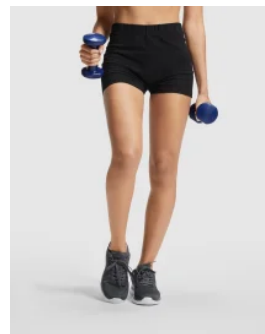

- RETOX -

Pantalón Lanus Roly

Modelo 6655

DESCRIPCIÓN

Pantalón Lanus de Roly. Práctica deporte con la máxima comodidad gracias al pantalón corto deportivo LANUS de Roly, con tejido especial running elástico y adaptable al cuerpo. Simplemente fantástico.

PACKAGING

Pack=1 Caja=50

CARACTERÍSTICAS

* Pantalón corto deportivo para mujer con malla interior a contraste.
* Cinturilla elástica con cordón interior cruzado para facilitar ajuste.
* Detalle reflectante. * Tejido especial running elástico y adaptable al cuerpo. * Tejido: 90% poliéster / 10% elastano, 130 g/m². * Malla: 84% poliéster / 16% elastano, 170 g/m². * Modelo transpirable de fácil secado. * Etiqueta removible.

TALLAS

COLORES DISPONIBLES

0202 231231

TALLAS

S	M	L	XL
[34cm/28cm]	[36cm/30cm]	[38cm/32cm]	[40cm/34cm]

Las medidas son aproximadas (± 2 cm)

PRODUCTOS RELACIONADOS

0317

Malla Deportivo Carla Roly

0321

Falda Patty Roly

0322

Pantalón Corto Nelly Roly

6662

Top Roly Sakhir mujer