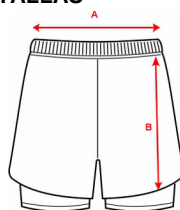

TALLAS

COLORES DISPONIBLES

0202

TALLAS

S	M	L	XL
[34cm/28cm]	[36cm/30cm]	[38cm/32cm]	[40cm/34cm]

Las medidas son aproximadas (± 2 cm)