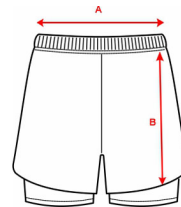

- RETOX -

Pantalón Lanus Roly

Modelo 6655

DESCRIPCIÓN

Pantalón Lanus de Roly. Práctica deporte con la máxima comodidad gracias al pantalón corto deportivo LANUS de Roly, con tejido especial running elástico y adaptable al cuerpo. Simplemente fantástico.

PACKAGING

Pack=1 Caja=50

CARACTERÍSTICAS

* Pantalón corto deportivo para mujer con malla interior a contraste.
* Cinturilla elástica con cordón interior cruzado para facilitar ajuste.
* Detalle reflectante. * Tejido especial running elástico y adaptable al cuerpo. * Tejido: 90% poliéster / 10% elastano, 130 g/m². * Malla: 84% poliéster / 16% elastano, 170 g/m². * Modelo transpirable de fácil secado. * Etiqueta removible.

TALLAS

COLORES DISPONIBLES

0202 231231

TALLAS

S	M	L	XL
[34cm/28cm]	[36cm/30cm]	[38cm/32cm]	[40cm/34cm]

Las medidas son aproximadas (± 2 cm)

PRODUCTOS RELACIONADOS

0317