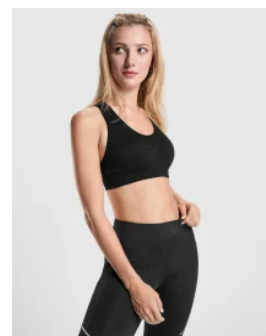

## Pantalón Lanus Roly

**Modelo 6655**

### DESCRIPCIÓN

**Pantalón Lanus de Roly.** Práctica deporte con la máxima comodidad gracias al pantalón corto deportivo LANUS de Roly, con tejido especial running elástico y adaptable al cuerpo. Simplemente fantástico.

### CARACTERÍSTICAS

\* Pantalón corto deportivo para mujer con malla interior a contraste.  
\* Cinturilla elástica con cordón interior cruzado para facilitar ajuste.  
\* Detalle reflectante. \* Tejido especial running elástico y adaptable al cuerpo. \* Tejido: 90% poliéster / 10% elastano, 130 g/m<sup>2</sup>. \* Malla: 84% poliéster / 16% elastano, 170 g/m<sup>2</sup>. \* Modelo transpirable de fácil secado. \* Etiqueta removible.

### PRODUCTOS RELACIONADOS

0317

Malla Deportivo Carla Roly

0321

Falda Patty Roly

0322

Pantalón Corto Nelly Roly

6662