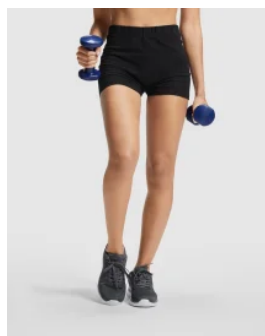

## Pantalón Lanus Roly

**Modelo 6655**

### DESCRIPCIÓN

**Pantalón Lanus de Roly.** Práctica deporte con la máxima comodidad gracias al pantalón corto deportivo LANUS de Roly, con tejido especial running elástico y adaptable al cuerpo. Simplemente fantástico.

### CARACTERÍSTICAS

\* Pantalón corto deportivo para mujer con malla interior a contraste.  
\* Cinturilla elástica con cordón interior cruzado para facilitar ajuste.  
\* Detalle reflectante. \* Tejido especial running elástico y adaptable al cuerpo. \* Tejido: 90% poliéster / 10% elastano, 130 g/m<sup>2</sup>. \* Malla: 84% poliéster / 16% elastano, 170 g/m<sup>2</sup>. \* Modelo transpirable de fácil secado. \* Etiqueta removible.

### PRODUCTOS RELACIONADOS

0317

Malla Deportivo Carla Roly

0321

Falda Patty Roly

0322

Pantalón Corto Nelly Roly

6662