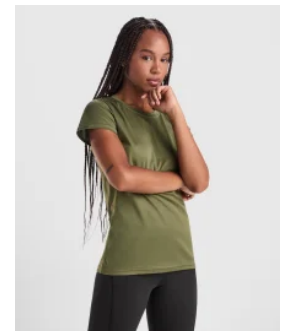

## Camiseta Austin hombre Roly

**Modelo 6654**

### CARACTERÍSTICAS

\* Camiseta técnica de tejido poliéster, manga corta estilo ranglán con cuello redondo. \* Camiseta de tejido con caída, confortable y fácilmente adaptable al cuerpo. \* 100 % poliéster space dye, 140 g/m<sup>2</sup>. \* Modelo transpirable de fácil secado. \* Etiqueta removible. \* Tejido técnico. \* Especial sublimación. \* Disponible en mujer ref. 6649.

### PRODUCTOS RELACIONADOS

0201

Camiseta Roly Assen - outlet

0407

Camiseta Bahrain Roly

0408

Camiseta Bahrain Woman Roly

0423