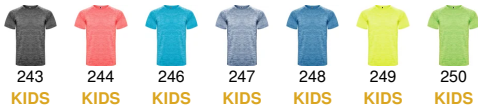

COLORES DISPONIBLES

243
KIDS

244
KIDS

246
KIDS

247
KIDS

248
KIDS

249
KIDS

250
KIDS

TALLAS

TALLA 4	TALLA 8	TALLA 12	TALLA 16	S
[34cm/50cm]	[38cm/55cm]	[42cm/60cm]	[46cm/65cm]	[48cm/71cm]
M	L	XL	XXL	
[51cm/72cm]	[54cm/73cm]	[57cm/74cm]	[60cm/75cm]	

Las medidas son aproximadas (± 2 cm)

PRODUCTOS RELACIONADOS