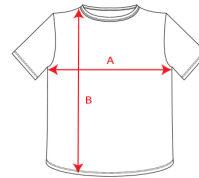

- RETOX -

Camiseta Austin hombre Roly

Modelo 6654

DESCRIPCIÓN

Camiseta Austin de Roly. Practica deporte y alcanza todos tus objetivos con la camiseta técnica AUSTIN de Roly. Fabricada en tejido de poliéster con caída, confortable, se adapta perfectamente al cuerpo.

PACKAGING

Pack=5 Caja=50

CARACTERÍSTICAS

* Camiseta técnica de tejido poliéster, manga corta estilo ranglán con cuello redondo. * Camiseta de tejido con caída, confortable y fácilmente adaptable al cuerpo. * 100 % poliéster space dye, 140 g/m². * Modelo transpirable de fácil secado. * Etiqueta removible. * Tejido técnico. * Especial sublimación. * Disponible en mujer ref. 6649.

TALLAS

COLORES DISPONIBLES

243
KIDS

244
KIDS

246
KIDS

247
KIDS

248
KIDS

249
KIDS

250
KIDS

TALLAS

TALLA 4	TALLA 8	TALLA 12	TALLA 16	S
[34cm/50cm]	[38cm/55cm]	[42cm/60cm]	[46cm/65cm]	[48cm/71cm]
M	L	XL	XXL	
[51cm/72cm]	[54cm/73cm]	[57cm/74cm]	[60cm/75cm]	

Las medidas son aproximadas (± 2 cm)

PRODUCTOS RELACIONADOS

0201

Camiseta Roly Assen - outlet

0407

Camiseta Bahrain Roly

0408

Camiseta Bahrain Woman Roly

0423

Camiseta Técnica Montecarlo Mujer Roly