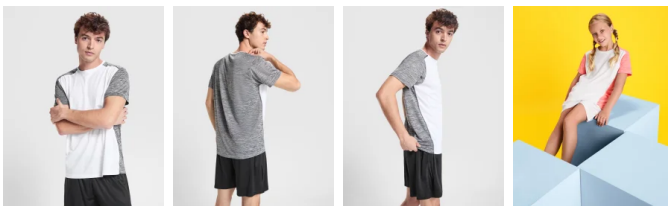

TALLAS

COLORES DISPONIBLES

01243 KIDS 01244 KIDS 02243 KIDS 12246 KIDS 221243 KIDS 60245 KIDS

TALLAS

TALLA 4	TALLA 8	TALLA 12	TALLA 16	S
[34cm/49cm]	[38cm/54cm]	[42cm/59cm]	[46cm/64cm]	[48cm/70cm]
M	L	XL	XXL	
[51cm/71cm]	[54cm/72cm]	[57cm/73cm]	[60cm/74cm]	

Las medidas son aproximadas (±2cm)