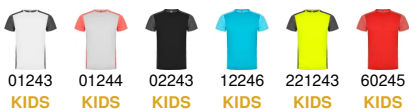

- RETOX -

Camiseta Zolder hombre Roly

Modelo 6653

DESCRIPCIÓN

Camiseta Roly Zolder para deporte. Prepárate para batir tu marca con la camiseta técnica ZOLDER. Con un tejido principal frontal nido de abeja y tejido space dye en la parte trasera. Te sentirás invencible con Roly. Primero, esta atractiva y muy completa camiseta técnica de manga corta para hombre ha sido confeccionada 100% en poliéster. Lo curioso del tema es que la parte frontal de la camiseta viene en tejido de nido de abeja, mientras que la trasera es Space Dye (el proceso por el que se utilizan varios colores para teñir un mismo hilo, provocando un efecto muy vistoso). Las propiedades del tejido de esta camiseta técnica hacen que en lugar de absorber el sudor como harían otros tejidos, lo extrae hacia el exterior. Esta característica te mantiene seco, para que tu puedas disfrutar con toda la comodidad del mundo.

PACKAGING

Pack=5 Caja=50

CARACTERÍSTICAS

Camiseta técnica Zolder de manga corta: 1. Cuello redondo. 2. Combinada en espalda, hombros y mangas con dos tejidos de poliéster. 3. Tejido principal frontal nido de abeja y tejido space dye en la parte trasera. 4. Patronaje en la espalda ligeramente mas largo. * Tejido delantero: 100% poliéster nido de abeja. * Tejido trasero: 100% poliéster space dye. 135 g/m². * Modelo transpirable de fácil secado. * Etiqueta removible. * Tejido técnico. * Especial sublimación. * Disponible en mujer ref. 6663

TALLAS

COLORES DISPONIBLES

01243 KIDS 01244 KIDS 02243 KIDS 12246 KIDS 221243 KIDS 60245 KIDS

TALLAS

| TALLA 4 | TALLA 8 | TALLA 12 | TALLA 16 | S |
|-------------|-------------|-------------|-------------|-------------|
| [34cm/49cm] | [38cm/54cm] | [42cm/59cm] | [46cm/64cm] | [48cm/70cm] |
| M | L | XL | XXL | |
| [51cm/71cm] | [54cm/72cm] | [57cm/73cm] | [60cm/74cm] | |