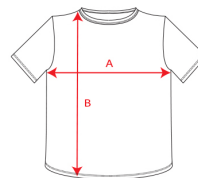

- RETOX -

Camiseta Zolder hombre Roly

Modelo 6653

DESCRIPCIÓN

Camiseta Roly Zolder para deporte. Prepárate para batir tu marca con la camiseta técnica ZOLDER. Con un tejido principal frontal nido de abeja y tejido space dye en la parte trasera. Te sentirás invencible con Roly. Primero, esta atractiva y muy completa camiseta técnica de manga corta para hombre ha sido confeccionada 100% en poliéster. Lo curioso del tema es que la parte frontal de la camiseta viene en tejido de nido de abeja, mientras que la trasera es Space Dye (el proceso por el que se utilizan varios colores para teñir un mismo hilo, provocando un efecto muy vistoso). Las propiedades del tejido de esta camiseta técnica hacen que en lugar de absorber el sudor como harían otros tejidos, lo extrae hacia el exterior. Esta característica te mantiene seco, para que tu puedas disfrutar con toda la comodidad del mundo.

PACKAGING

Pack=5 Caja=50

CARACTERÍSTICAS

Camiseta técnica Zolder de manga corta: 1. Cuello redondo. 2. Combinada en espalda, hombros y mangas con dos tejidos de poliéster. 3. Tejido principal frontal nido de abeja y tejido space dye en la parte trasera. 4. Patronaje en la espalda ligeramente mas largo. * Tejido delantero: 100% poliéster nido de abeja. * Tejido trasero: 100% poliéster space dye. 135 g/m². * Modelo transpirable de fácil secado. * Etiqueta removible. * Tejido técnico. * Especial sublimación. * Disponible en mujer ref. 6663

TALLAS

COLORES DISPONIBLES

01243 KIDS 01244 KIDS 02243 KIDS 12246 KIDS 221243 KIDS 60245 KIDS

TALLAS

| TALLA 4 | TALLA 8 | TALLA 12 | TALLA 16 | S |
|-------------|-------------|-------------|-------------|-------------|
| [34cm/49cm] | [38cm/54cm] | [42cm/59cm] | [46cm/64cm] | [48cm/70cm] |
| M | L | XL | XXL | |
| [51cm/71cm] | [54cm/72cm] | [57cm/73cm] | [60cm/74cm] | |