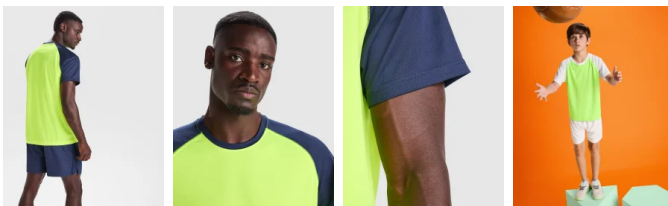

- RETOX -

Camiseta Indianapolis Roly

Modelo 6650

DESCRIPCIÓN

Camiseta Indianapolis Roly de deporte. Cuando tu equipación es la ideal como son los productos de Roly, el resto depende sólo de ti. La camiseta de manga corta Indianapolis, de tejido técnico, presenta además unos colores espectaculares para triunfar, pero siempre con estilo.

PACKAGING

Pack=5 Caja=50

CARACTERÍSTICAS

* Camiseta deportiva de m/corta estilo ranglán en contraste. * Cuello redondo en contraste con cubrecosturas de refuerzo en su interior. * Disponible niño, tejido técnico. * 100% poliéster, nido de abeja, 140g/m2. * Disponible en tallas infantiles.

TALLAS

COLORES DISPONIBLES

TALLAS

TALLA 4	TALLA 8	TALLA 12	TALLA 16	S
[35cm/47cm]	[39cm/51cm]	[43cm/55cm]	[47cm/59cm]	[50cm/69cm]
M	L	XL	XXL	XXXL
[53cm/71cm]	[56cm/73cm]	[59cm/75cm]	[62cm/77cm]	[65cm/79cm]