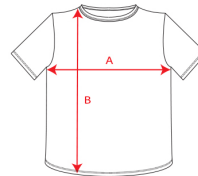

- RETOX -

Camiseta Indianapolis Roly

Modelo 6650

DESCRIPCIÓN

Camiseta Indianapolis Roly de deporte. Cuando tu equipación es la ideal como son los productos de Roly, el resto depende sólo de ti. La camiseta de manga corta Indianapolis, de tejido técnico, presenta además unos colores espectaculares para triunfar, pero siempre con estilo.

PACKAGING

Pack=5 Caja=50

CARACTERÍSTICAS

* Camiseta deportiva de m/corta estilo ranglán en contraste. * Cuello redondo en contraste con cubrecosturas de refuerzo en su interior. * Disponible niño, tejido técnico. * 100% poliéster, nido de abeja, 140g/m2. * Disponible en tallas infantiles.

TALLAS

COLORES DISPONIBLES

TALLAS

TALLA 4	TALLA 8	TALLA 12	TALLA 16	S
[35cm/47cm]	[39cm/51cm]	[43cm/55cm]	[47cm/59cm]	[50cm/69cm]
M	L	XL	XXL	XXXL
[53cm/71cm]	[56cm/73cm]	[59cm/75cm]	[62cm/77cm]	[65cm/79cm]