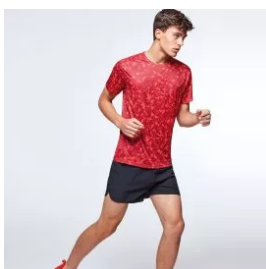

0201

Camiseta Roly Assen - outlet