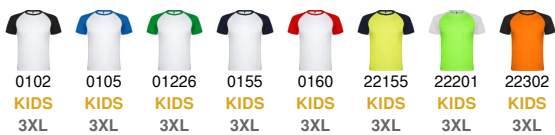

- RETOX -

Camiseta Indianapolis Roly

Modelo 6650

DESCRIPCIÓN

Camiseta Indianapolis Roly de deporte. Cuando tu equipación es la ideal como son los productos de Roly, el resto depende sólo de ti. La camiseta de manga corta Indianapolis, de tejido técnico, presenta además unos colores espectaculares para triunfar, pero siempre con estilo.

PACKAGING

Pack=5 Caja=50

CARACTERÍSTICAS

* Camiseta deportiva de m/corta estilo ranglán en contraste. * Cuello redondo en contraste con cubrecosturas de refuerzo en su interior. * Disponible niño, tejido técnico. * 100% poliéster, nido de abeja, 140g/m2. * Disponible en tallas infantiles.

TALLAS

COLORES DISPONIBLES

TALLAS

TALLA 4	TALLA 8	TALLA 12	TALLA 16	S
[35cm/47cm]	[39cm/51cm]	[43cm/55cm]	[47cm/59cm]	[50cm/69cm]
M	L	XL	XXL	XXXL
[53cm/71cm]	[56cm/73cm]	[59cm/75cm]	[62cm/77cm]	[65cm/79cm]