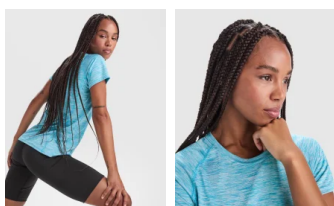

TALLAS

COLORES DISPONIBLES

TALLAS

S	M	L	XL	XXL
[43cm/62cm]	[46cm/64cm]	[49cm/66cm]	[52cm/68cm]	[55cm/70cm]

Las medidas son aproximadas (± 2 cm)