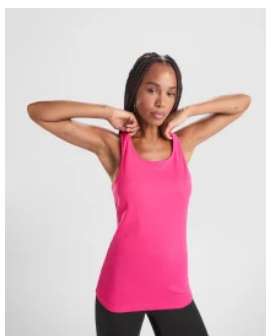

0349

Camiseta Shura mujer Roly