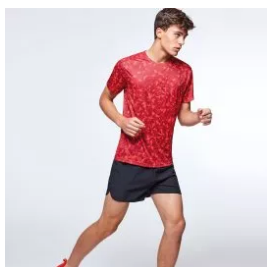

PRODUCTOS RELACIONADOS

0201

Camiseta Roly Assen - outlet