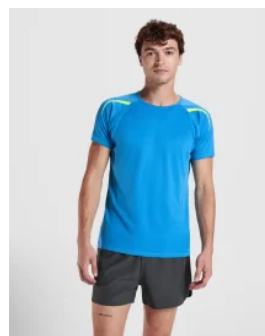

## Camiseta Austin woman Roly

**Modelo 6649**

### DESCRIPCIÓN

**Camiseta Austin de mujer Roly.** Practica deporte y alcanza todos tus objetivos con la camiseta técnica Austin Woman de Roly. Fabricada en tejido de poliéster con caída, confortable, se adapta perfectamente al cuerpo. Haz ejercicio en grupo, verás que divertido es ir todos con la Camiseta Asutin.

### CARACTERÍSTICAS

\* Camiseta técnica de mujer en tejido poliéster de manga corta estilo ranglán. \* Cuello redondo. \* Camiseta de tejido con caída confortable y fácilmente adaptable al cuerpo. \* Modelo transpirable de fácil secado. \* Etiqueta removible. \* Tejido técnico. \* 100% poliéster space dye, 140 g/m<sup>2</sup>.

### PRODUCTOS RELACIONADOS

**0201**

Camiseta Roly Assen - outlet

**0349**

Camiseta Shura mujer Roly

**0416**

Camiseta Sepang Roly

**0424**