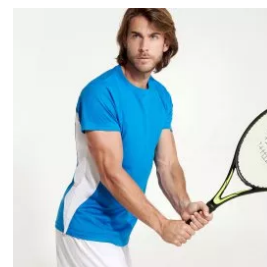

## Camiseta Austin woman Roly

**Modelo 6649**

### DESCRIPCIÓN

**Camiseta Austin de mujer Roly.** Practica deporte y alcanza todos tus objetivos con la camiseta técnica Austin Woman de Roly. Fabricada en tejido de poliéster con caída, confortable, se adapta perfectamente al cuerpo. Haz ejercicio en grupo, verás que divertido es ir todos con la Camiseta Asutin.

### CARACTERÍSTICAS

\* Camiseta técnica de mujer en tejido poliéster de manga corta estilo ranglán. \* Cuello redondo. \* Camiseta de tejido con caída confortable y fácilmente adaptable al cuerpo. \* Modelo transpirable de fácil secado. \* Etiqueta removible. \* Tejido técnico. \* 100% poliéster space dye, 140 g/m<sup>2</sup>.

### PRODUCTOS RELACIONADOS

**0201**

Camiseta Roly Assen - outlet

**0349**

Camiseta Shura mujer Roly

**0416**

Camiseta Sepang Roly

**0424**