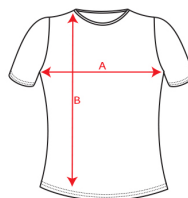

- RETOX -

Camiseta Austin woman Roly

Modelo 6649

DESCRIPCIÓN

Camiseta Austin de mujer Roly. Practica deporte y alcanza todos tus objetivos con la camiseta técnica Austin Woman de Roly. Fabricada en tejido de poliéster con caída, confortable, se adapta perfectamente al cuerpo. Haz ejercicio en grupo, verás que divertido es ir todos con la Camiseta Asutin.

PACKAGING

Pack=5 Caja=50

CARACTERÍSTICAS

* Camiseta técnica de mujer en tejido poliéster de manga corta estilo ranglán. * Cuello redondo. * Camiseta de tejido con caída confortable y fácilmente adaptable al cuerpo. * Modelo transpirable de fácil secado. * Etiqueta removible. * Tejido técnico. * 100% poliéster space dye, 140 g/m².

TALLAS

COLORES DISPONIBLES

TALLAS

S	M	L	XL	XXL
[43cm/62cm]	[46cm/64cm]	[49cm/66cm]	[52cm/68cm]	[55cm/70cm]

Las medidas son aproximadas (± 2 cm)

PRODUCTOS RELACIONADOS

0201

Camiseta Roly Assen - outlet

0349

Camiseta Shura mujer Roly

0416

Camiseta Sepang Roly

0424

Camiseta Técnica Tokio Roly -
OUTLET