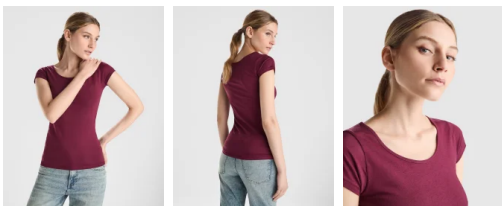

- RETOX -

Camiseta Guadalupe mujer Roly

Modelo 6647

DESCRIPCIÓN

Camiseta Guadalupe de mujer de Roly. Los escotes redondos son cada vez una apuesta más firme en los armarios de las mujeres. La camiseta Guadalupe, de manga corta, está disponible además en 11 colores en nuestro catálogo.

PACKAGING

Pack=5 Caja=100

CARACTERÍSTICAS

* Camiseta de mujer manga corta, escote redondo, ribeteado y pronunciado. * Costuras laterales y de corte ajustado. * Tratamiento Roly. * 100% algodón, punto liso, 155 g/m2. * Color gris vigoré: 85% algodón/15% viscosa.

TALLAS

COLORES DISPONIBLES

TALLAS

S	M	L	XL	XXL
[40cm/62cm]	[43cm/64cm]	[46cm/66cm]	[49cm/68cm]	[53cm/69cm]

Las medidas son aproximadas (± 2 cm)

PRODUCTOS RELACIONADOS

6597

Camiseta Bali mujer Roly

6643

Camiseta Cies mujer Roly

6683

Camiseta Capri de mujer Roly

6687

Camiseta Dominica mujer Roly