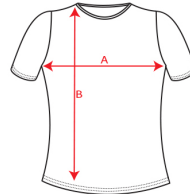

- RETOX -

Camiseta Guadalupe mujer Roly

Modelo 6647

DESCRIPCIÓN

Camiseta Guadalupe de mujer de Roly. Los escotes redondos son cada vez una apuesta más firme en los armarios de las mujeres. La camiseta Guadalupe, de manga corta, está disponible además en 11 colores en nuestro catálogo.

PACKAGING

Pack=5 Caja=100

CARACTERÍSTICAS

* Camiseta de mujer manga corta, escote redondo, ribeteado y pronunciado. * Costuras laterales y de corte ajustado. * Tratamiento Roly. * 100% algodón, punto liso, 155 g/m2. * Color gris vigoré: 85% algodón/15% viscosa.

TALLAS

COLORES DISPONIBLES

TALLAS

S	M	L	XL	XXL
[40cm/62cm]	[43cm/64cm]	[46cm/66cm]	[49cm/68cm]	[53cm/69cm]

Las medidas son aproximadas (± 2 cm)

PRODUCTOS RELACIONADOS

6597

Camiseta Bali mujer Roly