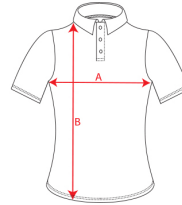

- RETOX -

Polo Pegaso Premium Woman Roly.

Modelo 6644

DESCRIPCIÓN

Polo Pegaso Premium Woman Roly de manga corta entallado. El polo perfecto para el verano, en varios colores para que lo combines con tu ropa preferida. Con aperturas laterales para que resalten tu figura, sin perder la comodidad de un polo Roly. La calidad de los polos Roly esta certificada por numerosos certificados internacionales.

PACKAGING

Pack=5 Caja=50

CARACTERÍSTICAS

* Cuello y ribete de manga en canalé 1x1. * Tapeta con 3 botones. * Cubre costuras reforzado en cuello. * Aperturas laterales en el bajo. * 60% Algodón / 40% Poliéster, punto piqué. * Color: 190g/m². Blanco: 220g/m². * Etiqueta removible. * Dúo concept.

TALLAS

COLORES DISPONIBLES

01 02 05 46 55 60
3XL 3XL 3XL 3XL 3XL 3XL

TALLAS

S	M	L	XL	XXL
[42cm/61cm]	[45cm/63cm]	[48cm/65cm]	[51cm/67cm]	[54cm/69cm]
XXXL				
[57cm/70cm]				

Las medidas son aproximadas (±2cm)