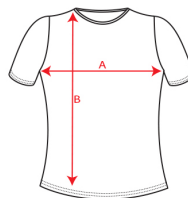

- RETOX -

Camiseta Cies mujer Roly

Modelo 6643

DESCRIPCIÓN

Camiseta Cies mujer Roly. Con la camiseta Cies de manga corta y su terminación de las mangas, lucirás a la última y a la vez irás cómoda y preparada para cualquier ocasión. Con la calidad y tranquilidad que te ofrece una marca como Roly, certificado de garantía.

PACKAGING

Pack=1 Caja=50

CARACTERÍSTICAS

* Camiseta de manga corta para mujer. * Cuello redondo en el mismo tejido y cubrecosturas interior a tono. * Doblado en mangas reforzado en cuatro puntos. * Etiqueta removible. * 100% algodón, 165 g/m².

TALLAS

COLORES DISPONIBLES

01
3XL

02
3XL

12
3XL

48
3XL

55
3XL

58
3XL

60
3XL

78
3XL

TALLAS

S	M	L	XL	XXL
[49cm/63cm]	[51cm/65cm]	[53cm/66cm]	[55cm/67cm]	[57cm/69cm]
XXXL				
[59cm/71cm]				

Las medidas son aproximadas (±2cm)

PRODUCTOS RELACIONADOS

6532

Camiseta Belice mujer Roly

6597

Camiseta Bali mujer Roly

6646

Camiseta Victoria Mujer Roly

6647

Camiseta Guadalupe mujer Roly