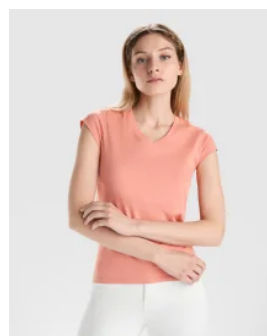

## Camiseta Cies mujer Roly

**Modelo 6643**

### DESCRIPCIÓN

**Camiseta Cies mujer Roly.** Con la camiseta Cies de manga corta y su terminación de las mangas, lucirás a la última y a la vez irás cómoda y preparada para cualquier ocasión. Con la calidad y tranquilidad que te ofrece una marca como Roly, certificado de garantía.

### CARACTERÍSTICAS

\* Camiseta de manga corta para mujer. \* Cuello redondo en el mismo tejido y cubrecosturas interior a tono. \* Doblado en mangas reforzado en cuatro puntos. \* Etiqueta removible. \* 100% algodón, 165 g/m<sup>2</sup>.

### PRODUCTOS RELACIONADOS

**6532**

Camiseta Belice mujer Roly

**6597**

Camiseta Bali mujer Roly

**6646**

Camiseta Victoria Mujer Roly

**6647**