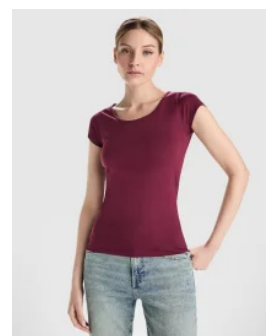

## Camiseta Cies mujer Roly

**Modelo 6643**

### DESCRIPCIÓN

**Camiseta Cies mujer Roly.** Con la camiseta Cies de manga corta y su terminación de las mangas, lucirás a la última y a la vez irás cómoda y preparada para cualquier ocasión. Con la calidad y tranquilidad que te ofrece una marca como Roly, certificado de garantía.

### CARACTERÍSTICAS

\* Camiseta de manga corta para mujer. \* Cuello redondo en el mismo tejido y cubrecosturas interior a tono. \* Doblado en mangas reforzado en cuatro puntos. \* Etiqueta removible. \* 100% algodón, 165 g/m<sup>2</sup>.

### PRODUCTOS RELACIONADOS

**6532**

Camiseta Belice mujer Roly

**6597**

Camiseta Bali mujer Roly

**6646**

Camiseta Victoria Mujer Roly

**6647**