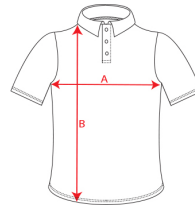

- RETOX -

Polo Nation Roly

Modelo 6640

DESCRIPCIÓN

Polo Nation de Roly. ¿Llevas tu bandera en el corazón? Ahora la podrás llevar también en los detalles del polo Nation de Roly.

PACKAGING

Pack=1 Caja=50

CARACTERÍSTICAS

* Polo manga corta, cuello y bocamangas jackard con tapeta de 3 botones. * Cubre costuras reforzada en cuello. * **Adorno de bandera bordado en la espalda.** * 65% poliéster / 35% algodón, punto piqué. * Blanco: 210 g/m2. Color: 190 g/m2. * Bolsillo opcional. * Etiqueta removible. * Tratamiento ANTI-PILLING.

TALLAS

COLORES DISPONIBLES

01
3XL

02
3XL

55
3XL

TALLAS

S	M	L	XL	XXL
[50cm/69cm]	[53cm/71cm]	[56cm/73cm]	[59cm/75cm]	[62cm/77cm]
XXXL				
[65cm/79cm]				

Las medidas son aproximadas (±2cm)