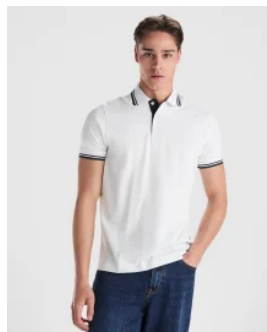

* Polo manga corta, cuello y bocamangas jackard con tapeta de 3 botones. * Cubre costuras reforzada en cuello. * **Adorno de bandera bordado en la espalda.** * 65% poliéster / 35% algodón, punto piqué. * Blanco: 210 g/m2. Color: 190 g/m2. * Bolsillo opcional. * Etiqueta removible. * Tratamiento ANTI-PILLING.

TALLAS

COLORES DISPONIBLES

01
3XL

02
3XL

55
3XL

TALLAS

S	M	L	XL	XXL
[50cm/69cm]	[53cm/71cm]	[56cm/73cm]	[59cm/75cm]	[62cm/77cm]
XXXL				
[65cm/79cm]				

Las medidas son aproximadas (±2cm)

PRODUCTOS RELACIONADOS

6607

Polo Centauro Premium

6629

Polo Montreal Roly hombre

6632

Polo Austral hombre Roly

6638