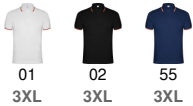

- RETOX -

Polo Nation Roly

Modelo 6640

DESCRIPCIÓN

Polo Nation de Roly. ¿Llevas tu bandera en el corazón? Ahora la podrás llevar también en los detalles del polo Nation de Roly.

PACKAGING

Pack=1 Caja=50

CARACTERÍSTICAS

* Polo manga corta, cuello y bocamangas jackard con tapeta de 3 botones. * Cubre costuras reforzada en cuello. * **Adorno de bandera bordado en la espalda.** * 65% poliéster / 35% algodón, punto piqué. * Blanco: 210 g/m2. Color: 190 g/m2. * Bolsillo opcional. * Etiqueta removible. * Tratamiento ANTI-PILLING.

TALLAS

COLORES DISPONIBLES

01
3XL

02
3XL

55
3XL

TALLAS

S	M	L	XL	XXL
[50cm/69cm]	[53cm/71cm]	[56cm/73cm]	[59cm/75cm]	[62cm/77cm]
XXXL				
[65cm/79cm]				

Las medidas son aproximadas (±2cm)