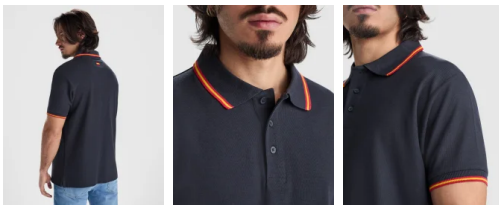

- RETOX -

Polo Nation Roly

Modelo 6640

DESCRIPCIÓN

Polo Nation de Roly. ¿Llevas tu bandera en el corazón? Ahora la podrás llevar también en los detalles del polo Nation de Roly.

PACKAGING

Pack=1 Caja=50

CARACTERÍSTICAS

* Polo manga corta, cuello y bocamangas jackard con tapeta de 3 botones. * Cubre costuras reforzada en cuello. * **Adorno de bandera bordado en la espalda.** * 65% poliéster / 35% algodón, punto piqué. * Blanco: 210 g/m2. Color: 190 g/m2. * Bolsillo opcional. * Etiqueta removible. * Tratamiento ANTI-PILLING.

TALLAS

COLORES DISPONIBLES

01
3XL

02
3XL

55
3XL

TALLAS

S	M	L	XL	XXL
[50cm/69cm]	[53cm/71cm]	[56cm/73cm]	[59cm/75cm]	[62cm/77cm]
XXXL				
[65cm/79cm]				

Las medidas son aproximadas (±2cm)