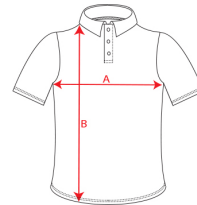

- RETOX -

Polo Star Hombre Roly

Modelo 6638

DESCRIPCIÓN

Polo Star Hombre de Roly. El polo Star, con cuello y ribete de manga acanalado y aperturas en los laterales del bajo, representa un clásico como el polo llevado a un paso más en comodidad y diseño. Lo podrás encontrar en nuestro catálogo de Roly en muchos colores.

PACKAGING

Pack=5 Caja=50

CARACTERÍSTICAS

* Polo de hombre manga corta. * Cubrecosturas reforzado en interior para el cuello. * Cuello y ribete manga acanalado. * Bolsillo opcional. * Costuras laterales. * Tapeta 3 botones. * Aperturas laterales del bajo. * Tratamiento Roly, 100% algodón. Punto piqué, 190g/m2.

TALLAS

COLORES DISPONIBLES

TALLAS

1/2 AÑOS	3/4 AÑOS	5/6 AÑOS	7/8 AÑOS	9/10 AÑOS
[30cm/40cm]	[33cm/44cm]	[37cm/48cm]	[39cm/52cm]	[42cm/56cm]
11/12 AÑOS	XS	S	M	L
[45cm/60cm]	[48cm/65cm]	[51cm/70cm]	[54cm/72cm]	[57cm/74cm]
XL	XXL	XXXL	4XL	
[60cm/76cm]	[64cm/79cm]	[67cm/82cm]	[70cm/85cm]	