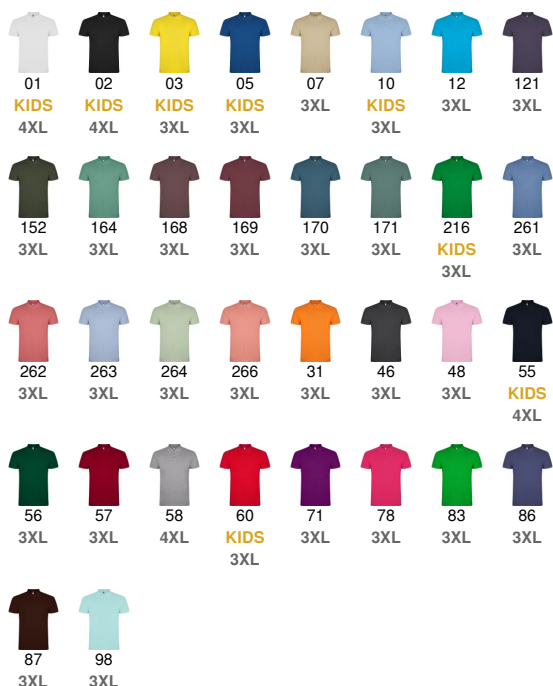

- RETOX -

Polo Star Hombre Roly

Modelo 6638

DESCRIPCIÓN

Polo Star Hombre de Roly. El polo Star, con cuello y ribete de manga acanalado y aperturas en los laterales del bajo, representa un clásico como el polo llevado a un paso más en comodidad y diseño. Lo podrás encontrar en nuestro catálogo de Roly en muchos colores.

PACKAGING

Pack=5 Caja=50

CARACTERÍSTICAS

* Polo de hombre manga corta. * Cubrecosturas reforzado en interior para el cuello. * Cuello y ribete manga acanalado. * Bolsillo opcional. * Costuras laterales. * Tapeta 3 botones. * Aperturas laterales del bajo. * Tratamiento Roly, 100% algodón. Punto piqué, 190g/m2.

TALLAS

COLORES DISPONIBLES

TALLAS

1/2 AÑOS	3/4 AÑOS	5/6 AÑOS	7/8 AÑOS	9/10 AÑOS
[30cm/40cm]	[33cm/44cm]	[37cm/48cm]	[39cm/52cm]	[42cm/56cm]
11/12 AÑOS	XS	S	M	L
[45cm/60cm]	[48cm/65cm]	[51cm/70cm]	[54cm/72cm]	[57cm/74cm]
XL	XXL	XXXL	4XL	
[60cm/76cm]	[64cm/79cm]	[67cm/82cm]	[70cm/85cm]	

Las medidas son aproximadas (±2cm)

PRODUCTOS RELACIONADOS

6607

Polo Centauro Premium

6609

Polo pegaso premium Roly

6629

Polo Montreal Roly hombre