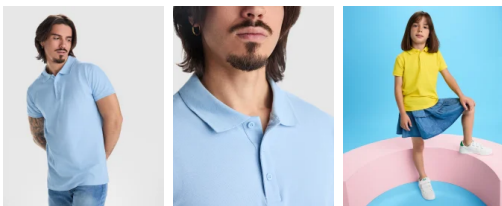

- RETOX -

Polo Star Hombre Roly

Modelo 6638

DESCRIPCIÓN

Polo Star Hombre de Roly. El polo Star, con cuello y ribete de manga acanalado y aperturas en los laterales del bajo, representa un clásico como el polo llevado a un paso más en comodidad y diseño. Lo podrás encontrar en nuestro catálogo de Roly en muchos colores.

PACKAGING

Pack=5 Caja=50

CARACTERÍSTICAS

* Polo de hombre manga corta. * Cubrecosturas reforzado en interior para el cuello. * Cuello y ribete manga acanalado. * Bolsillo opcional. * Costuras laterales. * Tapeta 3 botones. * Aperturas laterales del bajo. * Tratamiento Roly, 100% algodón. Punto piqué, 190g/m2.

TALLAS

COLORES DISPONIBLES

TALLAS

1/2 AÑOS	3/4 AÑOS	5/6 AÑOS	7/8 AÑOS	9/10 AÑOS
[30cm/40cm]	[33cm/44cm]	[37cm/48cm]	[39cm/52cm]	[42cm/56cm]
11/12 AÑOS	XS	S	M	L
[45cm/60cm]	[48cm/65cm]	[51cm/70cm]	[54cm/72cm]	[57cm/74cm]
XL	XXL	XXXL	4XL	
[60cm/76cm]	[64cm/79cm]	[67cm/82cm]	[70cm/85cm]	

Las medidas son aproximadas (±2cm)

PRODUCTOS RELACIONADOS