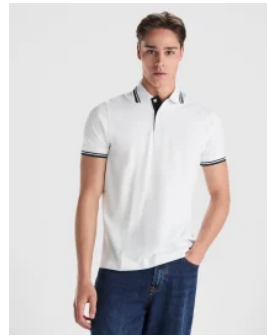

- RETOX -

Polo Star Hombre Roly

Modelo 6638

DESCRIPCIÓN

Polo Star Hombre de Roly. El polo Star, con cuello y ribete de manga acanalado y aperturas en los laterales del bajo, representa un clásico como el polo llevado a un paso más en comodidad y diseño. Lo podrás encontrar en nuestro catálogo de Roly en muchos colores.

PACKAGING

Pack=5 Caja=50

CARACTERÍSTICAS

* Polo de hombre manga corta. * Cubrecosturas reforzado en interior para el cuello. * Cuello y ribete manga acanalado. * Bolsillo opcional. * Costuras laterales. * Tapeta 3 botones. * Aperturas laterales del bajo. * Tratamiento Roly, 100% algodón. Punto piqué, 190g/m2.

Las medidas son aproximadas (±2cm)

PRODUCTOS RELACIONADOS

6607

Polo Centauro Premium

6609

Polo pegaso premium Roly

6629

Polo Montreal Roly hombre

6632

Polo Austral hombre Roly