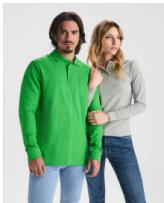

- RETOX -

Polo Estrella M/L Mujer Roly

Modelo 6636

DESCRIPCIÓN

Polo Estrella M/L Mujer de Roly. El polo de manga larga funciona en cualquier momento casual, sport o más elegante. Elige tu color y disfruta de una prenda ideal para cualquier momento. Roly contigo en el día a día.

PACKAGING

Pack=1 Caja=25

CARACTERÍSTICAS

* 100% algodón, punto piqué, 220 grs. * Polo de manga larga con cuello y bocamangas acanalado * Puños canalé 1x1 con elastano y tapeta de 3 botones. * Cubre costuras reforzado en cuello, aberturas laterales y corte entallado. * Disponible en hombre ref 6635.

TALLAS

COLORES DISPONIBLES

TALLAS

S	M	L	XL	XXL
[41cm/61cm]	[44cm/63cm]	[47cm/65cm]	[50cm/67cm]	[54cm/68cm]
XXXL				
[57cm/69cm]				

Las medidas son aproximadas (±2cm)

PRODUCTOS RELACIONADOS

1034
Nevera FLORIT