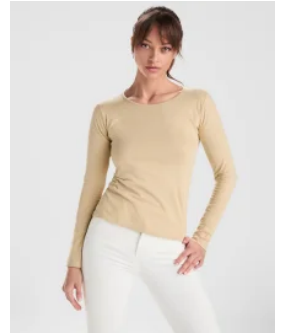

1218
Camiseta Extreme Mujer Roly