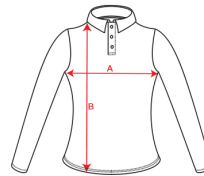

- RETOX -

Polo Estrella M/L Mujer Roly

Modelo 6636

DESCRIPCIÓN

Polo Estrella M/L Mujer de Roly. El polo de manga larga funciona en cualquier momento casual, sport o más elegante. Elige tu color y disfruta de una prenda ideal para cualquier momento. Roly contigo en el día a día.

PACKAGING

Pack=1 Caja=25

CARACTERÍSTICAS

* 100% algodón, punto piqué, 220 grs. * Polo de manga larga con cuello y bocamangas acanalado * Puños canalé 1x1 con elastano y tapeta de 3 botones. * Cubre costuras reforzado en cuello, aberturas laterales y corte entallado. * Disponible en hombre ref 6635.

TALLAS

COLORES DISPONIBLES

TALLAS

S	M	L	XL	XXL
[41cm/61cm]	[44cm/63cm]	[47cm/65cm]	[50cm/67cm]	[54cm/68cm]
XXXL				
[57cm/69cm]				

Las medidas son aproximadas (±2cm)

PRODUCTOS RELACIONADOS

1034
Nevera FLORIT