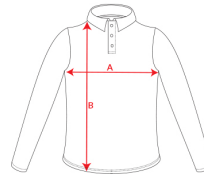

- RETOX -

Polo Estrella M/L Hombre Roly

Modelo 6635

DESCRIPCIÓN

Polo Estrella M/L Hombre Roly. El polo de manga larga funciona en cualquier momento casual, sport o más elegante. Elige tu color y disfruta de una prenda Roly ideal para cualquier momento.

PACKAGING

Pack=1 Caja=25

CARACTERÍSTICAS

* 100% algodón, punto piqué, 220 grs. * Polo de manga larga, cuello y bocamangas acanalado. * Tapeta de 3 botones y puños canalé 1x1 con elastano. * Cubre costuras reforzado en cuello y aberturas laterales. * Bolsillo opcional. * Disponible en mujer ref. 6636.

TALLAS

COLORES DISPONIBLES

TALLAS

1/2 AÑOS [31cm/40cm]	3/4 AÑOS [34cm/44cm]	5/6 AÑOS [37cm/48cm]	7/8 AÑOS [40cm/52cm]	9/10 AÑOS [43cm/57cm]
11/12 AÑOS [47cm/61cm]	S [50cm/70cm]	M [53cm/72cm]	L [56cm/74cm]	XL [59cm/76cm]
XXL [62cm/78cm]	XXXL [66cm/80cm]	4XL [69cm/83cm]		