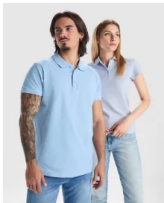

- RETOX -

Polo Star Woman Roly

Modelo 6634

DESCRIPCIÓN

Polo Star Woman Roly. El polo Star Woman cuenta con un corte ajustado perfecto para la figura femenina. Sus aperturas en los laterales del bajo y cuello con ribetes acanalados, hacen de él un clásico cuidado al detalle. Tu polo Roly para el día a día.

PACKAGING

Pack=5 Caja=50

CARACTERÍSTICAS

* Polo de mujer manga corta. * Cubrecosturas reforzado en el interior para el cuello. * Cuello y ribete de manga acanalado. * Costuras laterales y corte ajustado. * Tapeta fina con 3 botones. * Aperturas laterales en el bajo. * 100% algodón, punto piqué, 190g/m2. * Color gris vigoré: 85% algodón piqué / 15% viscosa.

TALLAS

COLORES DISPONIBLES

TALLAS

S	M	L	XL	XXL
[42cm/61cm]	[45cm/63cm]	[48cm/65cm]	[51cm/67cm]	[54cm/69cm]
XXXL				
[57cm/70cm]				

Las medidas son aproximadas (±2cm)

PRODUCTOS RELACIONADOS

0410

Polo Monzha Woman Roly