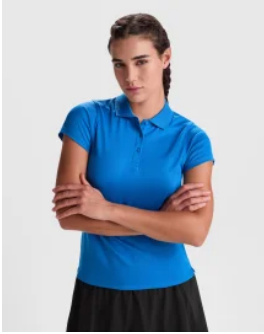

- RETOX -

Polo Star Woman Roly

Modelo 6634

DESCRIPCIÓN

Polo Star Woman Roly. El polo Star Woman cuenta con un corte ajustado perfecto para la figura femenina. Sus aperturas en los laterales del bajo y cuello con ribetes acanalados, hacen de él un clásico cuidado al detalle. Tu polo Roly para el día a día.

PACKAGING

Pack=5 Caja=50

CARACTERÍSTICAS

* Polo de mujer manga corta. * Cubrecosturas reforzado en el interior para el cuello. * Cuello y ribete de manga acanalado. * Costuras laterales y corte ajustado. * Tapeta fina con 3 botones. * Aperturas laterales en el bajo. * 100% algodón, punto piqué, 190g/m2. * Color gris vigoré: 85% algodón piqué / 15% viscosa.

TALLAS

COLORES DISPONIBLES

TALLAS

S	M	L	XL	XXL
[42cm/61cm]	[45cm/63cm]	[48cm/65cm]	[51cm/67cm]	[54cm/69cm]
XXXL				
[57cm/70cm]				

Las medidas son aproximadas (±2cm)

PRODUCTOS RELACIONADOS

0410

Polo Monzha Woman Roly

6607

Polo Centauro Premium

6609

Polo pegaso premium Roly

6632

Polo Austral hombre Roly