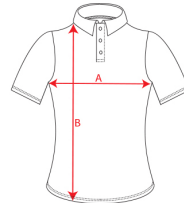

- RETOX -

Polo Star Woman Roly

Modelo 6634

DESCRIPCIÓN

Polo Star Woman Roly. El polo Star Woman cuenta con un corte ajustado perfecto para la figura femenina. Sus aperturas en los laterales del bajo y cuello con ribetes acanalados, hacen de él un clásico cuidado al detalle. Tu polo Roly para el día a día.

PACKAGING

Pack=5 Caja=50

CARACTERÍSTICAS

* Polo de mujer manga corta. * Cubrecosturas reforzado en el interior para el cuello. * Cuello y ribete de manga acanalado. * Costuras laterales y corte ajustado. * Tapeta fina con 3 botones. * Aperturas laterales en el bajo. * 100% algodón, punto piqué, 190g/m2. * Color gris vigoré: 85% algodón piqué / 15% viscosa.

TALLAS

COLORES DISPONIBLES

TALLAS

S	M	L	XL	XXL
[42cm/61cm]	[45cm/63cm]	[48cm/65cm]	[51cm/67cm]	[54cm/69cm]
XXXL				
[57cm/70cm]				

Las medidas son aproximadas (±2cm)

PRODUCTOS RELACIONADOS

0410

Polo Monzha Woman Roly