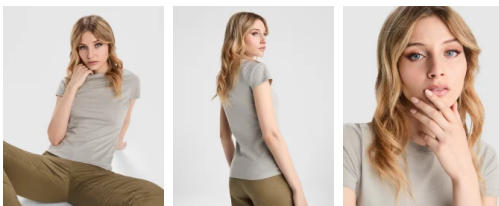

- RETOX -

Camiseta Jamaica Roly mujer

Modelo 6627

DESCRIPCIÓN

Camiseta Jamaica Roly. Un básico en el armario de cualquier mujer, camiseta de manga corta entallada. La camiseta Jamaica está también disponible para niños en 18 colores, puedes consultar en nuestro catálogo Roly.

PACKAGING

Pack=5 Caja=100

CARACTERÍSTICAS

* Camiseta de manga corta entallada. * Cuello redondo doble acanalado 1x1. * Cubre costuras reforzado en cuello y hombros y costuras laterales. * 100% algodón, punto liso, 155 g/m2. * Disponible en tallas infantiles.

TALLAS

COLORES DISPONIBLES

TALLAS

1/2 AÑOS [30cm/39,5cm]	3/4 AÑOS [32cm/42,5cm]	5/6 AÑOS [34cm/45,5cm]	7/8 AÑOS [36cm/48,5cm]	9/10 AÑOS [38cm/51,5cm]
11/12 AÑOS [40cm/54,5cm]	S [41cm/62cm]	M [44cm/64cm]	L [47cm/66cm]	XL [50cm/68cm]
XXL [54cm/69cm]	XXXL [57cm/70cm]			

Las medidas son aproximadas (±2cm)

PRODUCTOS RELACIONADOS