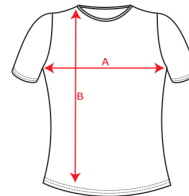

- RETOX -

Camiseta Jamaica Roly mujer

Modelo 6627

DESCRIPCIÓN

Camiseta Jamaica Roly. Un básico en el armario de cualquier mujer, camiseta de manga corta entallada. La camiseta Jamaica está también disponible para niños en 18 colores, puedes consultar en nuestro catálogo Roly.

PACKAGING

Pack=5 Caja=100

CARACTERÍSTICAS

* Camiseta de manga corta entallada. * Cuello redondo doble acanalado 1x1. * Cubre costuras reforzado en cuello y hombros y costuras laterales. * 100% algodón, punto liso, 155 g/m2. * Disponible en tallas infantiles.

TALLAS

COLORES DISPONIBLES

TALLAS

1/2 AÑOS [30cm/39,5cm]	3/4 AÑOS [32cm/42,5cm]	5/6 AÑOS [34cm/45,5cm]	7/8 AÑOS [36cm/48,5cm]	9/10 AÑOS [38cm/51,5cm]
11/12 AÑOS [40cm/54,5cm]	S [41cm/62cm]	M [44cm/64cm]	L [47cm/66cm]	XL [50cm/68cm]
XXL [54cm/69cm]	XXXL [57cm/70cm]			

Las medidas son aproximadas (±2cm)

PRODUCTOS RELACIONADOS