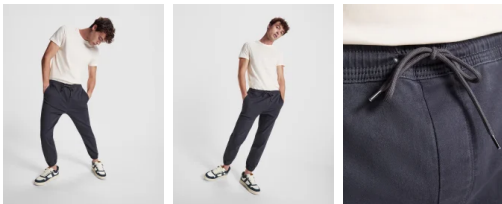

- RETOX -

Pantalón Roly Flexar

Modelo 6613

DESCRIPCIÓN

Pantalón Flexar jogger con cintura y puños elásticos. Cordón al tono redondo en la parte interior de la cintura. Bolsillos laterales y uno trasero de ojal. Pinzas a la altura de las rodillas.

PACKAGING

Pack=1 Caja=25

CARACTERÍSTICAS

81% algodón, 18% poliéster 1% elastano, 390 g/m².

TALLAS

COLORES DISPONIBLES

TALLAS

XS	S	M	L	XL
[36cm/98cm]	[38cm/100cm]	[40cm/100cm]	[42cm/101cm]	[44cm/103cm]
XXL	XXXL			
[46cm/105cm]	[48cm/107cm]			

Las medidas son aproximadas (± 2 cm)