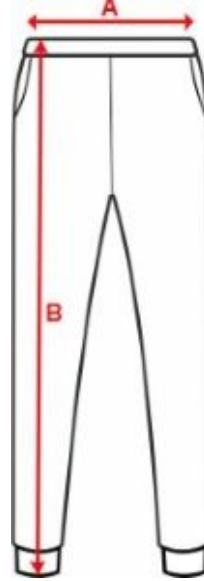

- RETOX -

Pantalón Roly Flexar

Modelo 6613

DESCRIPCIÓN

Pantalón Flexar jogger con cintura y puños elásticos. Cordón al tono redondo en la parte interior de la cintura. Bolsillos laterales y uno trasero de ojal. Pinzas a la altura de las rodillas.

PACKAGING

Pack=1 Caja=25

CARACTERÍSTICAS

81% algodón, 18% poliéster 1% elastano, 390 g/m².

TALLAS

COLORES DISPONIBLES

TALLAS

XS	S	M	L	XL
[36cm/98cm]	[38cm/100cm]	[40cm/100cm]	[42cm/101cm]	[44cm/103cm]
XXL	XXXL			
[46cm/105cm]	[48cm/107cm]			

Las medidas son aproximadas (± 2 cm)