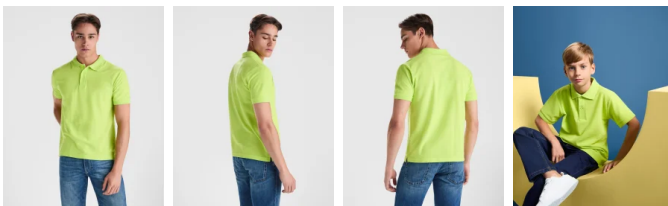

- RETOX -

Polo pegaso premium Roly

Modelo 6609

DESCRIPCIÓN

Polo pegaso premium Roly. El polo que no debe faltar en tu fondo de armario. Con la garantía Roly, una marca de reconocido prestigio internacional, nuestro polo de manga corta con cubre costuras reforzado en cuello, para los que buscan calidad. Polo Roly premium pegaso.

PACKAGING

Pack=5 Caja=50

CARACTERÍSTICAS

* Cuello y ribete de mangas en canalé 1x1 con detalle en relieve. * Tapeta con 3 botones. * Cubre costuras reforzado en cuello. * Aberturas laterales. * Bolsillo opcional. * 60% Algodón / 40% Poliéster, punto piqué. Color: 190g/m². Blanco: 220g/m². * Etiqueta removible. * Disponible en tallas infantiles. * Tratamiento ANTI-PILLING. * Dúo concept.

TALLAS

COLORES DISPONIBLES

TALLAS

1/2 AÑOS	3/4 AÑOS	5/6 AÑOS	7/8 AÑOS	9/10 AÑOS
[31cm/40cm]	[34cm/44cm]	[37cm/48cm]	[40cm/52cm]	[43cm/56cm]
11/12 AÑOS	S	M	L	XL
[47cm/60cm]	[50cm/69cm]	[53cm/71cm]	[56cm/73cm]	[59cm/75cm]
XXL	XXXL	4XL	5XL	
[63cm/77cm]	[66cm/79cm]	[70cm/81cm]	[74cm/84cm]	

Las medidas son aproximadas (±2cm)

PRODUCTOS RELACIONADOS

6607

Polo Centauro Premium

6629

Polo Montreal Roly hombre

6632

Polo Austral hombre Roly

6634

Polo Star Woman Roly