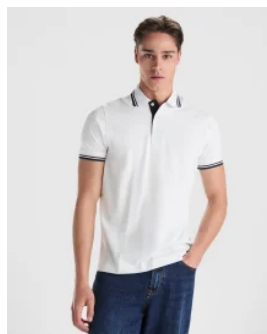

## Polo pegaso premium Roly

**Modelo 6609**

### CARACTERÍSTICAS

\* Cuello y ribete de mangas en canalé 1x1 con detalle en relieve. \* Tapeta con 3 botones. \* Cubre costuras reforzado en cuello. \* Aberturas laterales. \* Bolsillo opcional. \* 60% Algodón / 40% Poliéster, punto piqué. Color: 190g/m<sup>2</sup>. Blanco: 220g/m<sup>2</sup>. \* Etiqueta removible. \* Disponible en tallas infantiles. \* Tratamiento ANTI-PILLING. \* Dúo concept.

### TALLAS

1/2 AÑOS	3/4 AÑOS	5/6 AÑOS	7/8 AÑOS	9/10 AÑOS
[31cm/40cm]	[34cm/44cm]	[37cm/48cm]	[40cm/52cm]	[43cm/56cm]
11/12 AÑOS	S	M	L	XL
[47cm/60cm]	[50cm/69cm]	[53cm/71cm]	[56cm/73cm]	[59cm/75cm]
XXL	XXXL	4XL	5XL	
[63cm/77cm]	[66cm/79cm]	[70cm/81cm]	[74cm/84cm]	

### PRODUCTOS RELACIONADOS

6607

Polo Centauro Premium

6629

Polo Montreal Roly hombre

6632

Polo Austral hombre Roly

6634