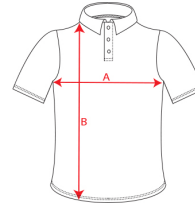

- RETOX -

Polo pegaso premium Roly

Modelo 6609

DESCRIPCIÓN

Polo pegaso premium Roly. El polo que no debe faltar en tu fondo de armario. Con la garantía Roly, una marca de reconocido prestigio internacional, nuestro polo de manga corta con cubre costuras reforzado en cuello, para los que buscan calidad. Polo Roly premium pegaso.

PACKAGING

Pack=5 Caja=50

CARACTERÍSTICAS

* Cuello y ribete de mangas en canalé 1x1 con detalle en relieve. * Tapeta con 3 botones. * Cubre costuras reforzado en cuello. * Aberturas laterales. * Bolsillo opcional. * 60% Algodón / 40% Poliéster, punto piqué. Color: 190g/m². Blanco: 220g/m². * Etiqueta removible. * Disponible en tallas infantiles. * Tratamiento ANTI-PILLING. * Dúo concept.

TALLAS

COLORES DISPONIBLES

TALLAS

1/2 AÑOS	3/4 AÑOS	5/6 AÑOS	7/8 AÑOS	9/10 AÑOS
[31cm/40cm]	[34cm/44cm]	[37cm/48cm]	[40cm/52cm]	[43cm/56cm]
11/12 AÑOS	S	M	L	XL
[47cm/60cm]	[50cm/69cm]	[53cm/71cm]	[56cm/73cm]	[59cm/75cm]
XXL	XXXL	4XL	5XL	
[63cm/77cm]	[66cm/79cm]	[70cm/81cm]	[74cm/84cm]	

Las medidas son aproximadas (±2cm)

PRODUCTOS RELACIONADOS

6607

Polo Centauro Premium

6629

Polo Montreal Roly hombre

6632

Polo Austral hombre Roly

6634

Polo Star Woman Roly