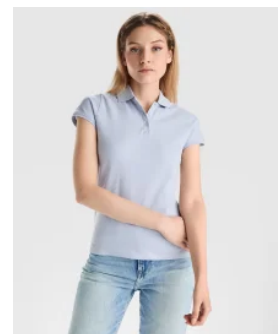

## Polo pegaso premium Roly

**Modelo 6609**

### CARACTERÍSTICAS

\* Cuello y ribete de mangas en canalé 1x1 con detalle en relieve. \* Tapeta con 3 botones. \* Cubre costuras reforzado en cuello. \* Aberturas laterales. \* Bolsillo opcional. \* 60% Algodón / 40% Poliéster, punto piqué. Color: 190g/m<sup>2</sup>. Blanco: 220g/m<sup>2</sup>. \* Etiqueta removible. \* Disponible en tallas infantiles. \* Tratamiento ANTI-PILLING. \* Dúo concept.

### PRODUCTOS RELACIONADOS

6607

Polo Centauro Premium

6629

Polo Montreal Roly hombre

6632

Polo Austral hombre Roly

6634