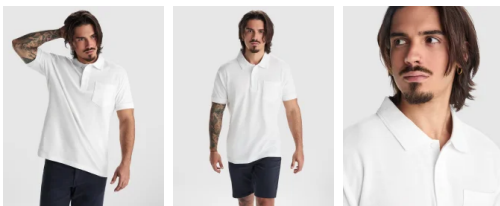

- RETOX -

Polo Centauro Premium

Modelo 6607

DESCRIPCIÓN

Polo Centauro Premium Roly. Cada día nos esforzamos por ofrecerte mejor calidad, este polo de algodón y poliéster supera el estándar de calidad de Roly. La gran variedad de polos que ofrece Roly nos hace líder en el sector promocional del polo.

PACKAGING

Pack=5 Caja=50

CARACTERÍSTICAS

* Polo de manga corta con bolsillo en pecho izquierdo. * Cuello y ribete de manga en canalé 1x1 con detalle en relieve. * Tapeta con 3 botones. * Cubre costuras reforzado en cuello. * 60% Algodón / 40% Poliéster, punto piqué. * Color: 190g/m². Blanco: 220g/m². * Color gris vigoré 58: 85% algodón / 15% viscosa. * Etiqueta removible.

TALLAS

COLORES DISPONIBLES

01
3XL

02
3XL

05
3XL

55
3XL

56
3XL

58
3XL