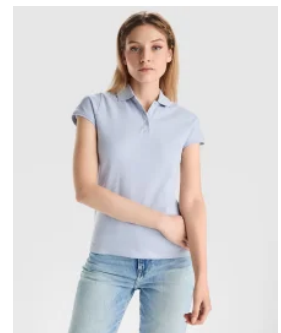

6634

Polo Star Woman Roly