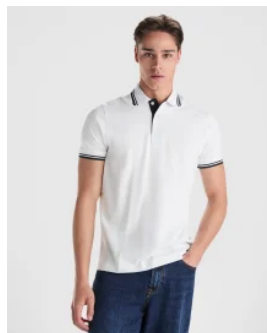

- RETOX -

Polo Centauro Premium

Modelo 6607

DESCRIPCIÓN

Polo Centauro Premium Roly. Cada día nos esforzamos por ofrecerte mejor calidad, este polo de algodón y poliéster supera el estándar de calidad de Roly. La gran variedad de polos que ofrece Roly nos hace líder en el sector promocional del polo.

PACKAGING

Pack=5 Caja=50

CARACTERÍSTICAS

* Polo de manga corta con bolsillo en pecho izquierdo. * Cuello y ribete de manga en canalé 1x1 con detalle en relieve. * Tapeta con 3 botones. * Cubre costuras reforzado en cuello. * 60% Algodón / 40% Poliéster, punto piqué. * Color: 190g/m². Blanco: 220g/m². * Color gris vigoré 58: 85% algodón / 15% viscosa. * Etiqueta removible.

TALLAS

COLORES DISPONIBLES

01
3XL

02
3XL

05
3XL

55
3XL

56
3XL

58
3XL

60
3XL

TALLAS

S	M	L	XL	XXL
[51cm/69cm]	[54cm/71cm]	[57cm/73cm]	[60cm/75cm]	[64cm/77cm]
XXXL				
[67cm/79cm]				

Las medidas son aproximadas (±2cm)

PRODUCTOS RELACIONADOS

6609

Polo pegaso premium Roly

6629