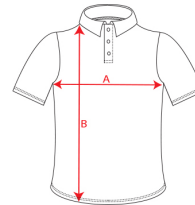

- RETOX -

Polo Centauro Premium

Modelo 6607

DESCRIPCIÓN

Polo Centauro Premium Roly. Cada día nos esforzamos por ofrecerte mejor calidad, este polo de algodón y poliéster supera el estándar de calidad de Roly. La gran variedad de polos que ofrece Roly nos hace líder en el sector promocional del polo.

PACKAGING

Pack=5 Caja=50

CARACTERÍSTICAS

* Polo de manga corta con bolsillo en pecho izquierdo. * Cuello y ribete de manga en canalé 1x1 con detalle en relieve. * Tapeta con 3 botones. * Cubre costuras reforzado en cuello. * 60% Algodón / 40% Poliéster, punto piqué. * Color: 190g/m². Blanco: 220g/m². * Color gris vigoré 58: 85% algodón / 15% viscosa. * Etiqueta removible.

TALLAS

COLORES DISPONIBLES

01
3XL

02
3XL

05
3XL

55
3XL

56
3XL

58
3XL

60
3XL

TALLAS

S	M	L	XL	XXL
[51cm/69cm]	[54cm/71cm]	[57cm/73cm]	[60cm/75cm]	[64cm/77cm]
XXXL				
[67cm/79cm]				

Las medidas son aproximadas (±2cm)

PRODUCTOS RELACIONADOS

6609

Polo pegaso premium Roly

6629

Polo Montreal Roly hombre

6632

Polo Austral hombre Roly

6634

Polo Star Woman Roly