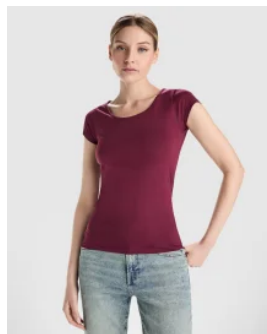

6647

Camiseta Guadalupe mujer Roly