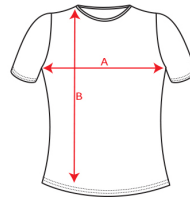

- RETOX -

Camiseta Bali mujer Roly

Modelo 6597

DESCRIPCIÓN

Camiseta Bali mujer de Roly. Luce tu figura con la camiseta Bali. Con tejido de fácil lavado y secado, cuenta con un corte entallado de costuras laterales que se adapta a la perfección a tu cuerpo.

PACKAGING

Pack=5 Caja=100

CARACTERÍSTICAS

* 95% algodón, 5% elastano, punto liso 200 grs. * Camiseta de manga corta y cuello redondo, con costuras laterales. * Corte y colorido actual, de fácil lavado y secado, muy confortable. * Corte entallado.

TALLAS

COLORES DISPONIBLES

01

02

TALLAS

S	M	L	XL	XXL
[40cm/60cm]	[43cm/62cm]	[46cm/64cm]	[49cm/66cm]	[53cm/68cm]

Las medidas son aproximadas (± 2 cm)

PRODUCTOS RELACIONADOS