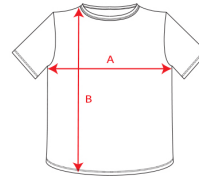

- RETOX -

Camiseta Shanghai hombre Roly

Modelo 6595

DESCRIPCIÓN

Camiseta Shanghai hombre Roly. La tecnicidad llevada a un paso más allá. La camiseta de manga corta Shanghai, combina dos tejidos de poliéster: uno con tejido nido de abeja y otro micro perforado. Una camiseta confortable, adaptable al cuerpo, y transpirable. La podrás encontrar en nuestro catálogo de Roly en diferentes colores. 100% combinables con otras prendas.

PACKAGING

Pack=5 Caja=50

CARACTERÍSTICAS

* Camiseta técnica combinada con dos tejidos de poliéster, m/corta de estilo ranglán. * Tejido principal Nido de abeja y paneles laterales e interior de la manga con tejido micro perforado. * Cuello redondo con cubrecosturas de refuerzo en su interior. * Modelo transpirable. * 100% poliéster, 140 g/m2.A * Disponible en mujer ref. 6648

TALLAS

COLORES DISPONIBLES

0146 KIDS 0246 KIDS 1246 KIDS 22102 KIDS 22202 KIDS 22302 KIDS 6046 KIDS

TALLAS

TALLA 4	TALLA 8	TALLA 12	TALLA 16	S
[35cm/50cm]	[41cm/55cm]	[43cm/60cm]	[46cm/65cm]	[48cm/71cm]
M	L	XL	XXL	
[51cm/72cm]	[54cm/73cm]	[57cm/74cm]	[60cm/75cm]	

Las medidas son aproximadas (±2cm)

PRODUCTOS RELACIONADOS

0201

Camiseta Roly Assen - outlet

0407

Camiseta Bahrain Roly

0408

Camiseta Bahrain Woman Roly

0416

Camiseta Sepang Roly