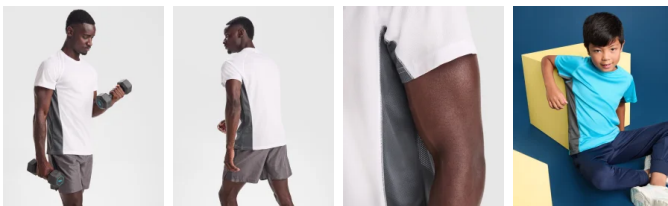

COLORES DISPONIBLES

0146 KIDS 0246 KIDS 1246 KIDS 22102 KIDS 22202 KIDS 22302 KIDS 6046 KIDS

TALLAS

TALLA 4	TALLA 8	TALLA 12	TALLA 16	S
[35cm/50cm]	[41cm/55cm]	[43cm/60cm]	[46cm/65cm]	[48cm/71cm]
M	L	XL	XXL	
[51cm/72cm]	[54cm/73cm]	[57cm/74cm]	[60cm/75cm]	

Las medidas son aproximadas (±2cm)