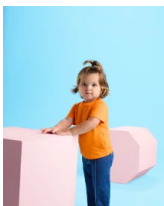

- RETOX -

Camiseta Baby

Modelo 6564

DESCRIPCIÓN

Camiseta Baby. Los más peques también merecen ir a la última. La camiseta de manga corta Baby viene confeccionada con tejido en galga fina y acabado compactado, lo mejor para su piel. Además, cuenta con una abertura en el hombro con corchetes. Roly también acompaña a los más pequeños.

PACKAGING

Pack=5 Caja=100

CARACTERÍSTICAS

* 100% algodón peinado, es un algodón especialmente fino pues tiene dos procesos de cardado, haciendo que las fibras sean mas finas y suaves, con punto liso, 160 grs. Camiseta de manga corta especial para bebé, confeccionada con tejido en galga fina y acabado compactado. Cuello redondo y abertura en el hombro **con corchetes desde la talla 6 meses a la 18 meses.**

TALLAS

COLORES DISPONIBLES

TALLAS

6 MESES	12 MESES	18 MESES	2 AÑOS
[24cm/33cm]	[26cm/35cm]	[28cm/37cm]	[30cm/39cm]

Las medidas son aproximadas (± 2 cm)

PRODUCTOS RELACIONADOS

7200

Body Honey