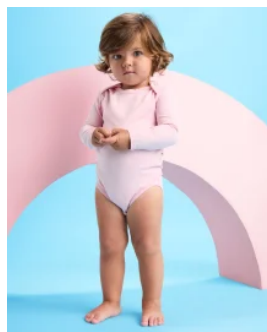

- RETOX -

Camiseta Baby

Modelo 6564

DESCRIPCIÓN

Camiseta Baby. Los más peques también merecen ir a la última. La camiseta de manga corta Baby viene confeccionada con tejido en galga fina y acabado compactado, lo mejor para su piel. Además, cuenta con una abertura en el hombro con corchetes. Roly también acompaña a los más pequeños.

PACKAGING

Pack=5 Caja=100

CARACTERÍSTICAS

* 100% algodón peinado, es un algodón especialmente fino pues tiene dos procesos de cardado, haciendo que las fibras sean mas finas y suaves, con punto liso, 160 grs. Camiseta de manga corta especial para bebé, confeccionada con tejido en galga fina y acabado compactado. Cuello redondo y abertura en el hombro **con corchetes desde la talla 6 meses a la 18 meses.**

TALLAS

COLORES DISPONIBLES

TALLAS

6 MESES	12 MESES	18 MESES	2 AÑOS
[24cm/33cm]	[26cm/35cm]	[28cm/37cm]	[30cm/39cm]

Las medidas son aproximadas (± 2 cm)

PRODUCTOS RELACIONADOS

7200

Body Honey

7202

Body Bebe Roly Honey Manga Larga

7203

Camiseta Roly Baby Manga Larga