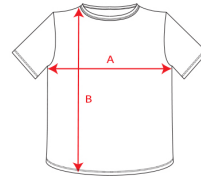

- RETOX -

Camiseta Baby

Modelo 6564

DESCRIPCIÓN

Camiseta Baby. Los más peques también merecen ir a la última. La camiseta de manga corta Baby viene confeccionada con tejido en galga fina y acabado compactado, lo mejor para su piel. Además, cuenta con una abertura en el hombro con corchetes. Roly también acompaña a los más pequeños.

PACKAGING

Pack=5 Caja=100

CARACTERÍSTICAS

* 100% algodón peinado, es un algodón especialmente fino pues tiene dos procesos de cardado, haciendo que las fibras sean mas finas y suaves, con punto liso, 160 grs. Camiseta de manga corta especial para bebé, confeccionada con tejido en galga fina y acabado compactado. Cuello redondo y abertura en el hombro **con corchetes desde la talla 6 meses a la 18 meses.**

TALLAS

COLORES DISPONIBLES

TALLAS

6 MESES	12 MESES	18 MESES	2 AÑOS
[24cm/33cm]	[26cm/35cm]	[28cm/37cm]	[30cm/39cm]

Las medidas son aproximadas (± 2 cm)

PRODUCTOS RELACIONADOS

7200

Body Honey