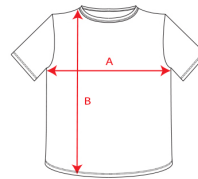

- RETOX -

Camiseta Roly VEZA - OUTLET

Modelo 6562

DESCRIPCIÓN

Camiseta Roly VEZA. Camiseta gruesa de hombre en manga corta de algodón. Camiseta tanto para el verano como esos días que hace más fresquito.

PACKAGING

Pack=1 Caja=50

CARACTERÍSTICAS

Camiseta gruesa de hombre en manga corta de algodón. Cuello redondo y ribete mangas en canalé ancho 2x1. Cubrecosturas reforzado en cuello. Costuras laterales. Logo Roly a tono en bajo lateral izquierdo. Costura ancha en el bajo. 100% algodón, 210 g/m²

TALLAS

COLORES DISPONIBLES

01
3XL

02
3XL

121
3XL

164
3XL

167
3XL

262
3XL

TALLAS

S	M	L	XL	XXL
[49cm/69cm]	[52cm/71cm]	[55cm/73cm]	[58cm/75cm]	[62cm/77cm]
XXXL				
[66cm/79cm]				

Las medidas son aproximadas (±2cm)