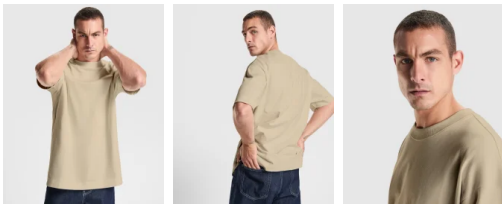

- RETOX -

Camiseta Roly Chow

Modelo 6561

DESCRIPCIÓN

Camiseta Chow gruesa de manga corta oversize. Cuello redondo en canalé 2x1 ancho. Cubrecosturas en cuello del mismo tejido. Doble costura ancha en bajo y mangas.

PACKAGING

Pack=1 Caja=50

CARACTERÍSTICAS

100% algodón 270 g/m²

TALLAS

COLORES DISPONIBLES

01
3XL

02
3XL