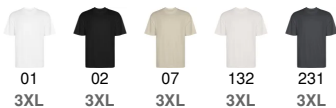

PACKAGING

Pack=1 Caja=50

CARACTERÍSTICAS

100% algodón 270 g/m²

TALLAS

COLORES DISPONIBLES

01
3XL

02
3XL

07
3XL

132
3XL

231
3XL

TALLAS

XS	S	M	L	XL
[51cm/72cm]	[54cm/74cm]	[57cm/76cm]	[60cm/78cm]	[63cm/80cm]
XXL	XXXL			
[66cm/82cm]	[69cm/84cm]			

Las medidas son aproximadas (± 2 cm)