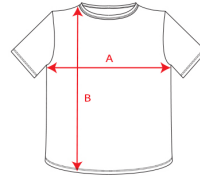

- RETOX -

Camiseta Roly Chow

Modelo 6561

DESCRIPCIÓN

Camiseta Chow gruesa de manga corta oversize. Cuello redondo en canalé 2x1 ancho. Cubrecosturas en cuello del mismo tejido. Doble costura ancha en bajo y mangas.

PACKAGING

Pack=1 Caja=50

CARACTERÍSTICAS

100% algodón 270 g/m²

TALLAS

COLORES DISPONIBLES

01
3XL

02
3XL

07
3XL

132
3XL

231
3XL

TALLAS

XS	S	M	L	XL
[51cm/72cm]	[54cm/74cm]	[57cm/76cm]	[60cm/78cm]	[63cm/80cm]
XXL	XXXL			
[66cm/82cm]	[69cm/84cm]			

Las medidas son aproximadas (± 2 cm)