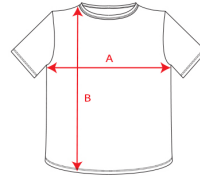

- RETOX -

Camiseta BULL

Modelo 6560

DESCRIPCIÓN

Camiseta BULL de manga corta estilo oversize. Cuello redondo ribeteado en canalé 2x1 con cubre costuras a tono. Costuras laterales. Doble costura ancha en manga y bajo.

PACKAGING

Pack=1 Caja=50

CARACTERÍSTICAS

100% Algodón, 210 g/m²

TALLAS

COLORES DISPONIBLES

TALLAS

XS	S	M	L	XL
[51cm/72cm]	[54cm/74cm]	[57cm/76cm]	[60cm/78cm]	[63cm/80cm]
XXL	XXXL			
[66cm/82cm]	[69cm/84cm]			

Las medidas son aproximadas (± 2 cm)