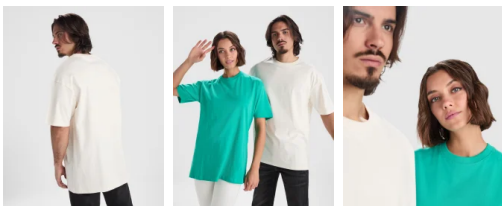

- RETOX -

Camiseta BULL

Modelo 6560

DESCRIPCIÓN

Camiseta BULL de manga corta estilo oversize. Cuello redondo ribeteado en canalé 2x1 con cubre costuras a tono. Costuras laterales. Doble costura ancha en manga y bajo.

PACKAGING

Pack=1 Caja=50

CARACTERÍSTICAS

100% Algodón, 210 g/m²

TALLAS

COLORES DISPONIBLES

TALLAS

XS	S	M	L	XL
[51cm/72cm]	[54cm/74cm]	[57cm/76cm]	[60cm/78cm]	[63cm/80cm]
XXL	XXXL			
[66cm/82cm]	[69cm/84cm]			