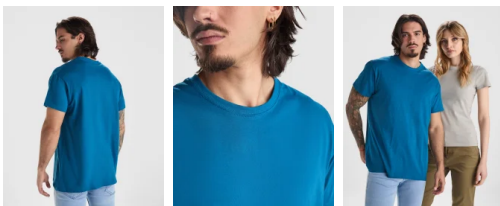

- RETOX -

Camiseta Beagle Manga Corta

Modelo 6554

DESCRIPCIÓN

Camiseta Beagle Roly. La camiseta de manga corta Beagle cuenta con elastáno en el cuello y viene confeccionada en tejido tubular. Una apuesta de Roly por la comodidad y la suavidad, equilibrio entre calidad y precio, la más vendida, por algo será, el tacto es suave gracias a su tratamiento especial, la mejor camiseta de 155 g/m² del mercado.

PACKAGING

Pack=5 Caja=100

CARACTERÍSTICAS

* Camiseta de manga corta, de cuello redondo doble con elastano. * Confeccionada en tejido tubular en tallas de adulto * Con costuras laterales en tallas de niño. * Con cubrecosturas reforzado en cuello. * Color gris vigoré 58: 85% algodón / 15% viscosa. * 100% algodón, punto liso, 155 g/m². * Disponible en tallas adulto y de niño.

TALLAS

COLORES DISPONIBLES

TALLAS

1/2 AÑOS	3/4 AÑOS	5/6 AÑOS	7/8 AÑOS	9/10 AÑOS
[29cm/39cm]	[32cm/43cm]	[35cm/47cm]	[38cm/51cm]	[41cm/55cm]
11/12 AÑOS	XS	S	M	L
[44cm/59cm]	[46cm/66cm]	[49cm/69cm]	[52cm/71cm]	[55cm/73cm]
XL	XXL	XXXL	4XL	5XL
[58cm/75cm]	[62cm/77cm]	[66cm/79cm]	[70cm/81cm]	[74cm/83cm]

Las medidas son aproximadas (±2cm)