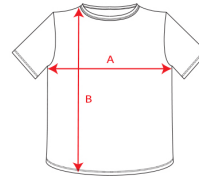

- RETOX -

Camiseta Beagle Manga Corta

Modelo 6554

DESCRIPCIÓN

Camiseta Beagle Roly. La camiseta de manga corta Beagle cuenta con elastáno en el cuello y viene confeccionada en tejido tubular. Una apuesta de Roly por la comodidad y la suavidad, equilibrio entre calidad y precio, la más vendida, por algo será, el tacto es suave gracias a su tratamiento especial, la mejor camiseta de 155 g/m² del mercado.

PACKAGING

Pack=5 Caja=100

CARACTERÍSTICAS

* Camiseta de manga corta, de cuello redondo doble con elastano. * Confeccionada en tejido tubular en tallas de adulto * Con costuras laterales en tallas de niño. * Con cubrecosturas reforzado en cuello. * Color gris vigoré 58: 85% algodón / 15% viscosa. * 100% algodón, punto liso, 155 g/m². * Disponible en tallas adulto y de niño.

TALLAS

COLORES DISPONIBLES

TALLAS

1/2 AÑOS	3/4 AÑOS	5/6 AÑOS	7/8 AÑOS	9/10 AÑOS
[29cm/39cm]	[32cm/43cm]	[35cm/47cm]	[38cm/51cm]	[41cm/55cm]
11/12 AÑOS	XS	S	M	L
[44cm/59cm]	[46cm/66cm]	[49cm/69cm]	[52cm/71cm]	[55cm/73cm]
XL	XXL	XXXL	4XL	5XL
[58cm/75cm]	[62cm/77cm]	[66cm/79cm]	[70cm/81cm]	[74cm/83cm]

Las medidas son aproximadas (±2cm)