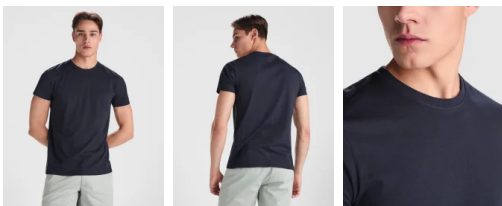

- RETOX -

Camiseta Braco Roly

Modelo 6550

DESCRIPCIÓN

Camiseta Braco de Roly. La camiseta de manga corta de toda la vida confeccionada con tejido en galga fina y compactado. Disponible en varios colores, también para niño, con un tacto muy suave. Una prenda de gran calidad para combinar con tu armario.

PACKAGING

Adulto: Pack=5 Caja=50 Kids: Pack=5 Caja=100

CARACTERÍSTICAS

* Camiseta de manga corta, confeccionada con tejido en galga fina y acabado compactado. * Cuello redondo con 4 capas, cubrecosturas reforzado en cuello y hombros. * Costuras laterales. * 100% algodón peinado, punto liso, 180 /m². * Color gris vigoré 58: 85% algodón / 15% viscosa. * Tratamiento Roly. * Disponible en tallas infantiles * Etiqueta Removible

TALLAS

COLORES DISPONIBLES

TALLAS

3/4 AÑOS	5/6 AÑOS	7/8 AÑOS	9/10 AÑOS	11/12 AÑOS
[32cm/43cm]	[35cm/47cm]	[38cm/51cm]	[42cm/55cm]	[46cm/59cm]
S	M	L	XL	XXL
[49cm/69cm]	[52cm/71cm]	[55cm/73cm]	[58cm/75cm]	[62cm/77cm]
XXXL	4XL	5XL		
[66cm/79cm]	[70cm/81cm]	[74cm/83cm]		

Las medidas son aproximadas (±2cm)

PRODUCTOS RELACIONADOS

0396