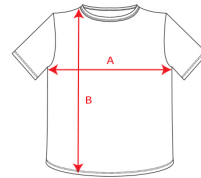

- RETOX -

Camiseta Braco Roly

Modelo 6550

DESCRIPCIÓN

Camiseta Braco de Roly. La camiseta de manga corta de toda la vida confeccionada con tejido en galga fina y compactado. Disponible en varios colores, también para niño, con un tacto muy suave. Una prenda de gran calidad para combinar con tu armario.

PACKAGING

Adulto: Pack=5 Caja=50 Kids: Pack=5 Caja=100

CARACTERÍSTICAS

* Camiseta de manga corta, confeccionada con tejido en galga fina y acabado compactado. * Cuello redondo con 4 capas, cubrecosturas reforzado en cuello y hombros. * Costuras laterales. * 100% algodón peinado, punto liso, 180 /m². * Color gris vigoré 58: 85% algodón / 15% viscosa. * Tratamiento Roly. * Disponible en tallas infantiles * Etiqueta Removible

TALLAS

COLORES DISPONIBLES

TALLAS

3/4 AÑOS	5/6 AÑOS	7/8 AÑOS	9/10 AÑOS	11/12 AÑOS
[32cm/43cm]	[35cm/47cm]	[38cm/51cm]	[42cm/55cm]	[46cm/59cm]
S	M	L	XL	XXL
[49cm/69cm]	[52cm/71cm]	[55cm/73cm]	[58cm/75cm]	[62cm/77cm]
XXXL	4XL	5XL		
[66cm/79cm]	[70cm/81cm]	[74cm/83cm]		