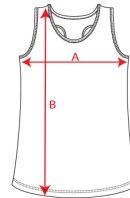

- RETOX -

Camiseta Texas hombre Roly

Modelo 6545

DESCRIPCIÓN

Camiseta Texas hombre de Roly. Texas es una camiseta de tirantes anchos y corte simientallado de algodón 100%, punto liso. Un básico Roly para nuestro armario perfecto para el verano.

PACKAGING

Pack=5 Caja=100

CARACTERÍSTICAS

* 100% algodón, punto liso, 155 grs. * Color gris 58: 85% algodón y 15 % viscosa. * Camiseta de tirantes anchos, corte simientallado, ribeteado en punto liso en escote y sisa. * Costuras laterales remalladas a 4 hilos dándole mayor durabilidad. * Disponible en tallas de niños.

TALLAS

COLORES DISPONIBLES

TALLAS

1/2 AÑOS [28cm/39cm]	3/4 AÑOS [31cm/43cm]	5/6 AÑOS [34cm/47cm]	7/8 AÑOS [37cm/51cm]	9/10 AÑOS [40cm/55cm]
11/12 AÑOS [43cm/59cm]	S [46,5cm/70cm]	M [49,5cm/72cm]	L [52,5cm/74cm]	XL [55,5cm/76cm]
XXL [59,5cm/78cm]	XXXL [63,5cm/80cm]			

Las medidas son aproximadas (±2cm)

PRODUCTOS RELACIONADOS

6517

Camiseta Carolina Roly

6535

Camiseta Brenda mujer Roly