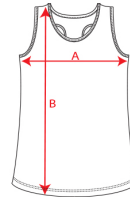

- RETOX -

Camiseta Roly NARA

Modelo 6536

DESCRIPCIÓN

Camiseta Roly NARA. Camiseta amplia de mujer de tirante ancho. Para aquellas personas que buscan la comodidad por encima de todo.

PACKAGING

Pack=5 Caja=100

CARACTERÍSTICAS

Camiseta amplia de mujer de tirante ancho. Escote y sisas en canalé 1x1. Bajo con forma redondeada. Costuras laterales. 100% Algodón, 150 g/m² Gris vigoré 58: 85% algodón y 15% viscosa

TALLAS

COLORES DISPONIBLES

TALLAS

S	M	L	XL	XXL
[44cm/62cm]	[47cm/64cm]	[50cm/66cm]	[53cm/68cm]	[57cm/69cm]

XXXL
[60cm/70cm]

Las medidas son aproximadas (±2cm)