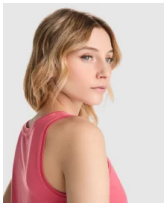

- RETOX -

Camiseta Roly NARA

Modelo 6536

DESCRIPCIÓN

Camiseta Roly NARA. Camiseta amplia de mujer de tirante ancho. Para aquellas personas que buscan la comodidad por encima de todo.

PACKAGING

Pack=5 Caja=100

CARACTERÍSTICAS

Camiseta amplia de mujer de tirante ancho. Escote y sisas en canalé 1x1. Bajo con forma redondeada. Costuras laterales. 100% Algodón, 150 g/m² Gris vigoré 58: 85% algodón y 15% viscosa

TALLAS

COLORES DISPONIBLES

TALLAS

S	M	L	XL	XXL
[44cm/62cm]	[47cm/64cm]	[50cm/66cm]	[53cm/68cm]	[57cm/69cm]

XXXL
[60cm/70cm]

Las medidas son aproximadas (±2cm)