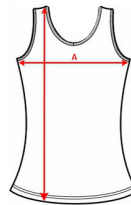

- RETOX -

Camiseta Brenda mujer Roly

Modelo 6535

DESCRIPCIÓN

Camiseta Brenda mujer de Roly. La camiseta de tirantes Brenda ofrece un corte entallado y la espalda estilo nadadora con la que conseguir una libertad de movimientos total. Está disponible en 7 colores en nuestro catálogo Roly.

PACKAGING

Pack=5 Caja=100

CARACTERÍSTICAS

* Entallada con sisas y escote ribeteado, ancho y enrollado. * Espalda tipo nadadora y costuras laterales. * 100% algodón. Punto liso. * Blanco: 160 g/m2. Color 145/150 g/m2.

TALLAS

COLORES DISPONIBLES

TALLAS

3/4 AÑOS	5/6 AÑOS	7/8 AÑOS	9/10 AÑOS	11/12 AÑOS
[29cm/42cm]	[31cm/45cm]	[33cm/48cm]	[35cm/51cm]	[37cm/54cm]
S	M	L	XL	XXL
[38cm/62cm]	[41cm/64cm]	[44cm/66cm]	[47cm/68cm]	[50cm/70cm]

Las medidas son aproximadas (± 2 cm)

PRODUCTOS RELACIONADOS

6517

Camiseta Carolina Roly

6545

Camiseta Texas hombre Roly