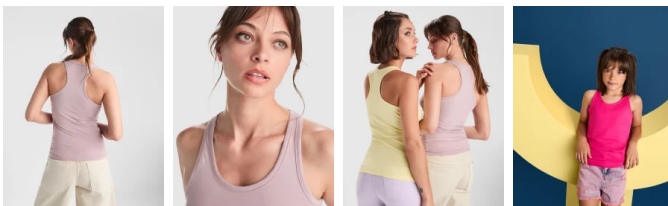

- RETOX -

Camiseta Brenda mujer Roly

Modelo 6535

DESCRIPCIÓN

Camiseta Brenda mujer de Roly. La camiseta de tirantes Brenda ofrece un corte entallado y la espalda estilo nadadora con la que conseguir una libertad de movimientos total. Está disponible en 7 colores en nuestro catálogo Roly.

PACKAGING

Pack=5 Caja=100

CARACTERÍSTICAS

* Entallada con sisas y escote ribeteado, ancho y enrollado. * Espalda tipo nadadora y costuras laterales. * 100% algodón. Punto liso. * Blanco: 160 g/m2. Color 145/150 g/m2.

TALLAS

COLORES DISPONIBLES

TALLAS

3/4 AÑOS	5/6 AÑOS	7/8 AÑOS	9/10 AÑOS	11/12 AÑOS
[29cm/42cm]	[31cm/45cm]	[33cm/48cm]	[35cm/51cm]	[37cm/54cm]
S	M	L	XL	XXL
[38cm/62cm]	[41cm/64cm]	[44cm/66cm]	[47cm/68cm]	[50cm/70cm]

Las medidas son aproximadas (± 2 cm)

PRODUCTOS RELACIONADOS

6517

Camiseta Carolina Roly

6545

Camiseta Texas hombre Roly