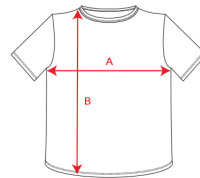

- RETOX -

Camiseta Akita Roly

Modelo 6534

DESCRIPCIÓN

Camiseta Akita de Roly. Fabricada en tejido poliéster con tacto algodón. La camiseta Akita es ideal para la sublimación. La clásica camiseta de manga corta y cuello redondo, disponible para liberar toda tu creatividad.

PACKAGING

Pack=5 Caja=50

CARACTERÍSTICAS

* Camiseta manga corta, cuello redondo y cubre costuras de refuerzo en el interior. * Fabricado en poliéster con tacto algodón. * 100% spun poliéster, cotton touch, 155 g/m2. * Etiqueta adhesiva. * Disponible en tallas infantiles.

TALLAS

COLORES DISPONIBLES

TALLAS

1/2 AÑOS [29cm/41cm]	3/4 AÑOS [32cm/45cm]	5/6 AÑOS [35cm/49cm]	7/8 AÑOS [38cm/53cm]	9/10 AÑOS [42cm/57cm]
11/12 AÑOS [46cm/61cm]	S [48cm/69cm]	M [50cm/71cm]	L [54cm/73cm]	XL [58cm/75cm]
XXL [62cm/77cm]				