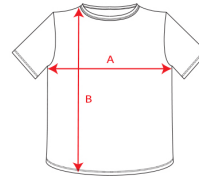

- RETOX -

Camiseta Teckel Roly

Modelo 6523

DESCRIPCIÓN

Camiseta Teckel de Roly. Algo tan sencillo como un bolsillo hace de una camiseta una prenda a la última. La camiseta Teckel, disponible en 7 colores, cuenta con un funcional bolsillo en el pecho para que guardes cualquier cosa en él, o bien, simplemente disfrutes de cómo queda. Un marcaje en la espalda con lo que tu quieras y te quedará un camiseta personalizada a tu gusto, diferente a otras.

PACKAGING

Pack=5 Caja=100

CARACTERÍSTICAS

* 100% algodón, punto liso 160 grs. * Color gris 58: 85% algodón y 15% viscosa. * Camiseta de manga corta y cuello redondo de 4 capas. * Cubre costuras reforzado en cuello y hombros. * Costuras laterales y bolsillo frontal.

TALLAS

COLORES DISPONIBLES

01
3XL

02
3XL

05
3XL

55
3XL

58
3XL

TALLAS

S	M	L	XL	XXL
[48cm/69cm]	[50cm/71cm]	[54cm/73cm]	[58cm/75cm]	[62cm/77cm]
XXXL				
[66cm/79cm]				

Las medidas son aproximadas (± 2 cm)

PRODUCTOS RELACIONADOS

0396

Camiseta Terrier Roly - outlet

6424

Camiseta Atomic 150 Roly

6660

Camiseta Fox Roly hombre

6689

Camiseta Husky Roly hombre