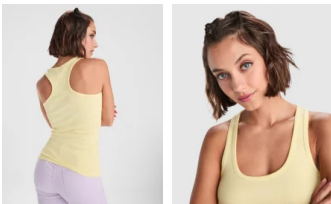

- RETOX -

Camiseta Carolina Roly

Modelo 6517

DESCRIPCIÓN

Camiseta Carolina de mujer Roly. Disfruta del deporte con la máxima libertad gracias a la camiseta de tirantes Carolina. Con la espalda estilo nadadora, disponible en 9 colores y de algodón 100%. Un diseño de Roly que se adapta perfectamente a la forma de tu cuerpo.

PACKAGING

Pack=5 Caja=100

CARACTERÍSTICAS

* 100% algodón canalé 1x1, 220 grs. * Camiseta entallada, con sisas y escote ribeteado, ancho y enrollado. * Espalda estilo nadadora y costuras laterales.

TALLAS

COLORES DISPONIBLES

TALLAS

S	M	L	XL	XXL
[34cm/59cm]	[37cm/59cm]	[40cm/63cm]	[43cm/65cm]	[46cm/67cm]

Las medidas son aproximadas (± 2 cm)

PRODUCTOS RELACIONADOS

6535

6545