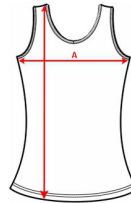

- RETOX -

Camiseta Carolina Roly

Modelo 6517

DESCRIPCIÓN

Camiseta Carolina de mujer Roly. Disfruta del deporte con la máxima libertad gracias a la camiseta de tirantes Carolina. Con la espalda estilo nadadora, disponible en 9 colores y de algodón 100%. Un diseño de Roly que se adapta perfectamente a la forma de tu cuerpo.

PACKAGING

Pack=5 Caja=100

CARACTERÍSTICAS

* 100% algodón canalé 1x1, 220 grs. * Camiseta entallada, con sisas y escote ribeteado, ancho y enrollado. * Espalda estilo nadadora y costuras laterales.

TALLAS

COLORES DISPONIBLES

TALLAS

S	M	L	XL	XXL
[34cm/59cm]	[37cm/59cm]	[40cm/63cm]	[43cm/65cm]	[46cm/67cm]

Las medidas son aproximadas (± 2 cm)

PRODUCTOS RELACIONADOS

6535

6545