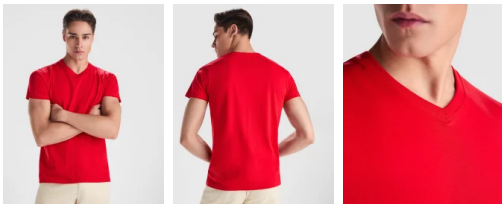

- RETOX -

Camiseta Samoyedo Roly

Modelo 6503

DESCRIPCIÓN

Camiseta Samoyedo de Roly. Elegante y funcional a partes iguales. La camiseta de pico Samoyedo, está disponible en 7 colores. Ofrece una gran comodidad gracias a su composición 100% algodón. El cuello pico ofrece esa comodidad que buscan en verano, te agobia el calor, te sientes encerrado en ese cuello. Ahora con la camiseta samoyedo no tendrás excusa.

PACKAGING

Pack=5 Caja=100

CARACTERÍSTICAS

* 100% algodón. Punto liso 155 grs. * Color gris 58: 85% algodón y 15% viscosa. * Camiseta de manga corta y escote en V de 4 capas. * Cubre costuras reforzado en cuello y hombros. * Costuras laterales.

TALLAS

COLORES DISPONIBLES

01
3XL

02
3XL

05
3XL

55
3XL

56
3XL

58
3XL

60
3XL

TALLAS

S	M	L	XL	XXL
[49cm/69cm]	[52cm/71cm]	[55cm/73cm]	[58cm/75cm]	[62cm/77cm]
XXXL				
[66cm/79cm]				

Las medidas son aproximadas (±2cm)

PRODUCTOS RELACIONADOS

1033

Sudadera ESTAMBUL WOMAN

6646

Camiseta Victoria Mujer Roly

6660

Camiseta Fox Roly hombre