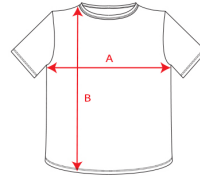

- RETOX -

Camiseta Samoyedo Roly

Modelo 6503

DESCRIPCIÓN

Camiseta Samoyedo de Roly. Elegante y funcional a partes iguales. La camiseta de pico Samoyedo, está disponible en 7 colores. Ofrece una gran comodidad gracias a su composición 100% algodón. El cuello pico ofrece esa comodidad que buscan en verano, te agobia el calor, te sientes encerrado en ese cuello. Ahora con la camiseta samoyedo no tendrás excusa.

PACKAGING

Pack=5 Caja=100

CARACTERÍSTICAS

* 100% algodón. Punto liso 155 grs. * Color gris 58: 85% algodón y 15% viscosa. * Camiseta de manga corta y escote en V de 4 capas. * Cubre costuras reforzado en cuello y hombros. * Costuras laterales.

TALLAS

COLORES DISPONIBLES

01
3XL

02
3XL

05
3XL

55
3XL

56
3XL

58
3XL

60
3XL

TALLAS

S	M	L	XL	XXL
[49cm/69cm]	[52cm/71cm]	[55cm/73cm]	[58cm/75cm]	[62cm/77cm]
XXXL				
[66cm/79cm]				

Las medidas son aproximadas (±2cm)

PRODUCTOS RELACIONADOS

1033

Sudadera ESTAMBUL WOMAN

6646

Camiseta Victoria Mujer Roly

6660

Camiseta Fox Roly hombre