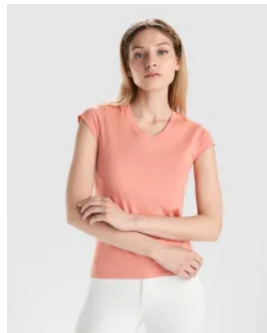

6646

Camiseta Victoria Mujer Roly