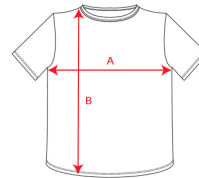

- RETOX -

Camiseta Dogo Premium Roly

Modelo 6502

DESCRIPCIÓN

Camiseta Dogo Premium es el must have en todos los armarios, la prenda indispensable que no te puede faltar. Con una gama de colores única y disponible para niños y en corte unisex, es imposible no encontrar tu tono ideal. La prenda más casual de Roly para combinar con tu armario. También disponemos de otras camisetas más económicas, que no disponen de costuras laterales, si buscas comodidad y que te quede bien a tu cuerpo, las costuras laterales que tienen, lo consiguen.

PACKAGING

Pack=5 Caja=100 (4XL/5XL)Pack=5 Caja=50

CARACTERÍSTICAS

* Camiseta de manga corta, 100% algodón, punto liso, 165 g. * Cuello redondo de 4 capas y cubrecosturas reforzado en cuello y hombros. * Costuras laterales. * Color gris vigoré 58: 85% algodón / 15% viscosa.

TALLAS

COLORES DISPONIBLES

TALLAS

3/4 AÑOS	5/6 AÑOS	7/8 AÑOS	9/10 AÑOS	11/12 AÑOS
[33cm/43cm]	[36cm/47cm]	[39cm/51cm]	[43cm/55cm]	[47cm/59cm]
S	M	L	XL	XXL
[49cm/69cm]	[52cm/71cm]	[55cm/73cm]	[58cm/75cm]	[62cm/77cm]
XXXL	4XL	5XL		
[66cm/79cm]	[70cm/81cm]	[74cm/84cm]		