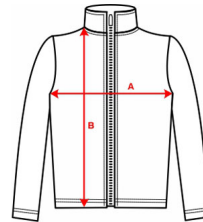

Sudadera de cuello alto con cremallera a tono. Vista interior del cuello en el mismo tono. Cubrecosturas reforzado en el interior del cuello. Punto canalé 1x1 en puños y cintura. 50% algodón / 50% poliéster, felpa perchada, 280 g/m². Color gris vigoré 58: 55% algodón / 40% poliéster / 5% viscosa.* Etiqueta removible.

TALLAS

COLORES DISPONIBLES

01 KIDS 3XL
02 KIDS 3XL
05 KIDS 3XL
55 KIDS 3XL
56 3XL
57 KIDS 3XL
58 KIDS 3XL
60 KIDS 3XL

TALLAS

3/4 AÑOS	5/6 AÑOS	7/8 AÑOS	9/10 AÑOS	11/12 AÑOS
[38cm/44cm]	[40cm/48cm]	[42cm/52cm]	[44cm/56cm]	[46cm/60cm]
XS	S	M	L	XL
[51cm/67cm]	[54cm/69cm]	[57cm/71cm]	[60cm/73cm]	[64cm/75cm]
XXL	XXXL			
[68cm/76cm]	[72cm/77cm]			