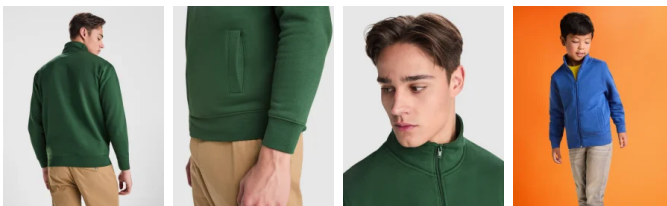

- RETOX -

Sudadera ULAN Roly

Modelo 6439

DESCRIPCIÓN

Sudadera ULAN Roly

PACKAGING

Pack=1 Caja=25

CARACTERÍSTICAS

Sudadera de cuello alto con cremallera a tono. Vista interior del cuello en el mismo tono. Cubrecosturas reforzado en el interior del cuello. Punto canalé 1x1 en puños y cintura. 50% algodón / 50% poliéster, felpa perchada, 280 g/m². Color gris vigoré 58: 55% algodón / 40% poliéster / 5% viscosa.* Etiqueta removible.

TALLAS

COLORES DISPONIBLES

01 KIDS 3XL
02 KIDS 3XL
05 KIDS 3XL
55 KIDS 3XL
56 3XL
57 KIDS 3XL
58 KIDS 3XL
60 KIDS 3XL

TALLAS

3/4 AÑOS	5/6 AÑOS	7/8 AÑOS	9/10 AÑOS	11/12 AÑOS
[38cm/44cm]	[40cm/48cm]	[42cm/52cm]	[44cm/56cm]	[46cm/60cm]
XS	S	M	L	XL
[51cm/67cm]	[54cm/69cm]	[57cm/71cm]	[60cm/73cm]	[64cm/75cm]
XXL	XXXL			
[68cm/76cm]	[72cm/77cm]			

Las medidas son aproximadas (±2cm)

PRODUCTOS RELACIONADOS

1109

Sudadera Aneto Roly