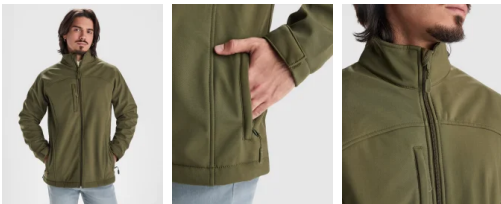

- RETOX -

Soft Shell Rudolph Roly

Modelo 6435

DESCRIPCIÓN

Soft Shell Rudolph Roly. Domina la montaña con el soft shell Rudolph. Resistente al agua, al viento, y con mangas ajustables por velcro, los climas más extremos no serán un problema para ti. Un diseño de Roly que se adapta perfectamente a la forma de tu cuerpo.

PACKAGING

Pack=1 Caja=15

CARACTERÍSTICAS

Soft shell compuesto por 3 capas: 1.- Cremallera completa con protector de barbilla y tirador. 2.- Bolsillo exterior de pecho con cremallera, tirador y ojal metálico para salida de cable de dispositivos móviles. 3.- Bolsillos exteriores con cremallera.

TALLAS

COLORES DISPONIBLES

02
3XL

05
3XL

243
3XL

247
3XL

38
3XL

46
3XL