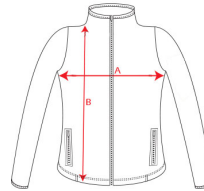

- RETOX -

Soft Shell Rudolph Roly

Modelo 6435

DESCRIPCIÓN

Soft Shell Rudolph Roly. Domina la montaña con el soft shell Rudolph. Resistente al agua, al viento, y con mangas ajustables por velcro, los climas más extremos no serán un problema para ti. Un diseño de Roly que se adapta perfectamente a la forma de tu cuerpo.

PACKAGING

Pack=1 Caja=15

CARACTERÍSTICAS

Soft shell compuesto por 3 capas: 1.- Cremallera completa con protector de barbilla y tirador. 2.- Bolsillo exterior de pecho con cremallera, tirador y ojal metálico para salida de cable de dispositivos móviles. 3.- Bolsillos exteriores con cremallera.

TALLAS

COLORES DISPONIBLES

02
3XL

05
3XL

243
3XL

247
3XL

38
3XL

46
3XL

55
3XL

TALLAS

S	M	L	XL	XXL
[53cm/74cm]	[55cm/75cm]	[58cm/76cm]	[62cm/77cm]	[65cm/78cm]
XXXL				
[67cm/79cm]				

Las medidas son aproximadas (± 2 cm)

PRODUCTOS RELACIONADOS

1199

Chaleco Nevada Roly

6428

Soft Shell Siberia Roly

6432

Chaqueta Soft Shell Antártida
Hombre Roly

6433

Chaqueta Soft Shell Antártida Mujer
Roly