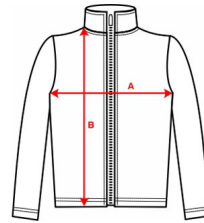

- RETOX -

Chaqueta Soft Shell Antártida Mujer Roly

Modelo 6433

DESCRIPCIÓN

Chaqueta Soft Shell Antártida Mujer de roly. Prenda Soft Shell perfecta para practicar deportes de montaña donde el frío y la humedad son tu peor aliado. Siéntete cómodo y con libertad de movimiento con nuestras chaquetas Roly.

PACKAGING

Pack=1 Caja=15

CARACTERÍSTICAS

Soft Shell compuesto por 2 capas: 1.- Cremallera invertida efecto sellado, con protector de barbilla combinada y tirador. 2.- Tres bolsillos exteriores con cremallera combinada con tirador. 3.- Ajustadores en puños con velcro. 4.- Bajo con cordón elástico y topes. Dos capas: - Exterior: 92% poliéster / 8% elastano.- Interior 100% poliéster micropolar extra-cálido. 300 g/m². * Tejido a prueba de viento. * Resistente al agua. * Corte entallado en mujer. * Manga ranglan sólo en modelo femenino. * Disponible en hombre ref. 6432.

TALLAS

COLORES DISPONIBLES

011
3XL

02
3XL

05
3XL

55
3XL

60
3XL

TALLAS

S	M	L	XL	XXL
[48cm/64cm]	[50cm/66cm]	[53cm/68cm]	[55cm/69cm]	[58cm/70cm]
XXXL				
[60cm/72cm]				

Las medidas son aproximadas (±2cm)

PRODUCTOS RELACIONADOS

6428

Soft Shell Siberia Roly

6432

Chaqueta Soft Shell Antártida
Hombre Roly

6435

Soft Shell Rudolph Roly

6436

Soft Shell Nebraska Roly