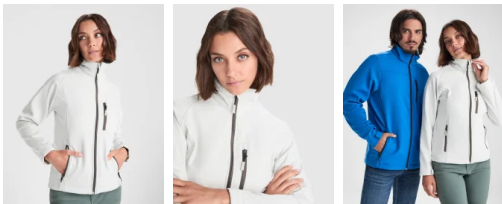

TALLAS

COLORES DISPONIBLES

011
3XL

02
3XL

05
3XL

55
3XL

60
3XL

TALLAS

S	M	L	XL	XXL
[48cm/64cm]	[50cm/66cm]	[53cm/68cm]	[55cm/69cm]	[58cm/70cm]
XXXL				
[60cm/72cm]				

Las medidas son aproximadas (±2cm)