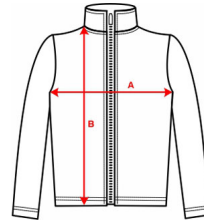

- RETOX -

Chaqueta Soft Shell Antártida Hombre Roly

Modelo 6432

DESCRIPCIÓN

Chaqueta Soft Shell Antártida Hombre de Roly. Prenda Soft Shell perfecta para practicar deportes de montaña donde el frío y la humedad son tu peor aliado. La podrás encontrar en nuestro catálogo de Roly en diferentes colores.

PACKAGING

Pack=1 Caja=15

CARACTERÍSTICAS

Soft Shell compuesto por 2 capas: 1.- Cremallera invertida efecto sellado, con protector de barbilla combinada y tirador. 2.- Corte en pecho (sólo modelo masculino). 3.- Tres bolsillos exteriores con cremallera combinada con tirador. 4.- Ajustadores en puños con velcro. 5.- Bajo con cordón elástico y topes. Dos capas: - Exterior: 92% poliéster / 8% elastano. - Interior: 100% poliéster micropolar extra-cálido. 300 g/m². * Manga ranglan sólo en modelo femenino. * Resistente al agua. * Tejido a prueba de viento. * Disponible en tallas infantiles. * Disponible en mujer ref. 6433.

TALLAS

COLORES DISPONIBLES

011
3XL

02
KIDS
3XL

05
3XL

55
KIDS
3XL

56
3XL

60
KIDS
3XL

TALLAS

TALLA 4	TALLA 8	TALLA 12	TALLA 16	S
[38cm/53cm]	[42cm/57cm]	[46cm/61cm]	[50cm/65cm]	[53cm/74cm]
M	L	XL	XXL	XXXL
[55cm/75cm]	[58cm/76cm]	[62cm/77cm]	[65cm/78cm]	[67cm/79cm]

Las medidas son aproximadas (± 2 cm)

PRODUCTOS RELACIONADOS

1199

Chaleco Nevada Roly

6428

Soft Shell Siberia Roly

6433

Chaqueta Soft Shell Antártida Mujer Roly

6435

Soft Shell Rudolph Roly