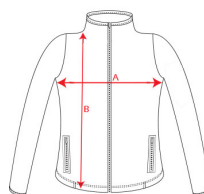

- RETOX -

Soft Shell Siberia Roly

Modelo 6428

DESCRIPCIÓN

Soft Shell Siberia de Roly. La chaqueta softshell SIBERIA de Roly está pensada para que te protejas del frío mientras practicas tu deporte favorito. Con tejido polar interior y cremallera a contraste, que le aportan un diseño diferente y atrevido.

PACKAGING

Pack=1 Caja=15

CARACTERÍSTICAS

* Softshell compuesto de 2 capas con corte deportivo. * Cremallera central a contraste con protector de barbilla y tirador. * Forro interior en tejido micropolar a contraste. * Bolsillo exterior en pecho derecho con cremallera invisible con forma diagonal. * Dos bolsillos exteriores laterales con cremallera invisible. * Bolsillo en manga izquierda. * Ribete elástico a tono en puños y bajo. * Capucha extraíble con forro micropolar a contraste. * Dos capas: Exterior: 92% poliéster / 8% elastano. Interior: 100% poliéster micropolar extra-cálido. 300 g/m².

TALLAS

COLORES DISPONIBLES

02235 05235 311231 5505 56235 6005
3XL 3XL 3XL 3XL 3XL 3XL

TALLAS

XS	S	M	L	XL
[51cm/73cm]	[53cm/74cm]	[55cm/75cm]	[58cm/76cm]	[62cm/77cm]
XXL	XXXL			
[65cm/78cm]	[67cm/79cm]			

Las medidas son aproximadas (±2cm)