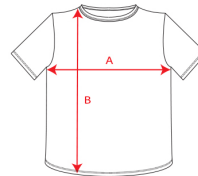

- RETOX -

Camiseta Atomic 150 Roly

Modelo 6424

DESCRIPCIÓN

Camiseta Atomic 150 de Roly. Camiseta básica irremplazable en cualquier armario. Una que no puede faltar cada semana en tu look. Camiseta pensada para campañas publicitarias, eventos, etc es un camiseta barata, ideal para el verano por su gramaje. La camiseta Atomic la podrás encontrar en nuestro catálogo en un sin fin de colores.

PACKAGING

Pack=10 Caja=100 (4XL/5XL) Pack=10 Caja=50

CARACTERÍSTICAS

* Camiseta 100% algodón, punto liso, 150g/m2. * Cuello redondo doble. * Cubre costuras reforzados en cuello y hombros * Tejido tubular.

TALLAS

COLORES DISPONIBLES

TALLAS

XS	S	M	L	XL
[46cm/67cm]	[48cm/69cm]	[50cm/71cm]	[54cm/73cm]	[58cm/75cm]
XXL	XXXL	4XL	5XL	
[62cm/77cm]	[66cm/79cm]	[70cm/81cm]	[74cm/82cm]	

Las medidas son aproximadas (±2cm)