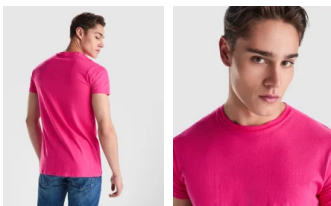

- RETOX -

Camiseta Atomic 150 Roly

Modelo 6424

DESCRIPCIÓN

Camiseta Atomic 150 de Roly. Camiseta básica irremplazable en cualquier armario. Una que no puede faltar cada semana en tu look. Camiseta pensada para campañas publicitarias, eventos, etc es un camiseta barata, ideal para el verano por su gramaje. La camiseta Atomic la podrás encontrar en nuestro catálogo en un sin fin de colores.

PACKAGING

Pack=10 Caja=100 (4XL/5XL) Pack=10 Caja=50

CARACTERÍSTICAS

* Camiseta 100% algodón, punto liso, 150g/m2. * Cuello redondo doble. * Cubre costuras reforzados en cuello y hombros * Tejido tubular.

TALLAS

COLORES DISPONIBLES

TALLAS

XS	S	M	L	XL
[46cm/67cm]	[48cm/69cm]	[50cm/71cm]	[54cm/73cm]	[58cm/75cm]
XXL	XXXL	4XL	5XL	
[62cm/77cm]	[66cm/79cm]	[70cm/81cm]	[74cm/82cm]	

Las medidas son aproximadas (±2cm)