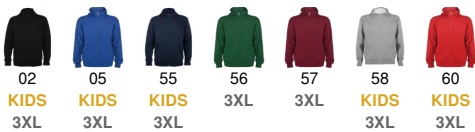

PACKAGING

Pack=1 Caja=25

CARACTERÍSTICAS

* Sudadera con capucha, cuello alto y cremallera completa. * Detalle canalé en contorno capucha y bolsillos. * Bolsillo estilo canguro. * Punto canalé 2x2 en puños y cintura. * Composición: 50% poliéster / 50% algodón, felpa perchada, 280 g/m² y 3% de elastano en puños. * Color gris vigoré 58: 55% algodón / 40% poliéster / 5% viscosa. * Etiqueta removible. * Felpa perchada. * Tratamiento antipilling.

TALLAS

COLORES DISPONIBLES

02
KIDS
3XL

05
KIDS
3XL

55
KIDS
3XL

56
3XL

57
3XL

58
KIDS
3XL