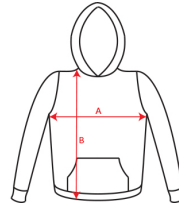

- RETOX -

Sudadera Montblanc Roly

Modelo 6421

DESCRIPCIÓN

Sudadera Montblanc Roly. Sudadera con capucha que se ajusta a cualquier momento del día. Su diseño te permitirá utilizarla en la práctica cotidiana deportiva. Montblanc es aquella prenda Roly que podrás utilizar en cualquier momento del día, sin perder tu estilo.

PACKAGING

Pack=1 Caja=25

CARACTERÍSTICAS

* Sudadera con capucha, cuello alto y cremallera completa. * Detalle canalé en contorno capucha y bolsillos. * Bolsillo estilo canguro. * Punto canalé 2x2 en puños y cintura. * Composición: 50% poliéster / 50% algodón, felpa perchada, 280 g/m² y 3% de elastano en puños. * Color gris vigoré 58: 55% algodón / 40% poliéster / 5% viscosa. * Etiqueta removible. * Felpa perchada. * Tratamiento antipilling.

TALLAS

COLORES DISPONIBLES

02
KIDS
3XL

05
KIDS
3XL

55
KIDS
3XL

56
3XL

57
3XL

58
KIDS
3XL

60
KIDS
3XL

TALLAS

3/4 AÑOS	5/6 AÑOS	7/8 AÑOS	9/10 AÑOS	11/12 AÑOS
[38cm/45cm]	[40cm/49cm]	[42cm/53cm]	[44cm/57cm]	[46cm/61cm]
XS	S	M	L	XL
[51cm/63cm]	[54cm/66cm]	[57cm/69cm]	[60cm/72cm]	[63cm/75cm]
XXL	XXXL			
[66cm/78cm]	[70cm/81cm]			

Las medidas son aproximadas (±2cm)

PRODUCTOS RELACIONADOS

1031

Sudadera ESTAMBUL

1032

Nevera TOVAR

1058

Sudadera unisex Badet Roly

1067

Sudadera Urban Hombre Roly