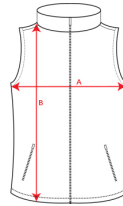

- RETOX -

Chaleco Roly New Bellagio

Modelo 6416

DESCRIPCIÓN

Chaleco New Bellagio polar con cremallera frontal. Cuello alto. Bolsillos con cremallera integrados en costuras de los paneles laterales. Cubrecosturas en cinta de espiga. Todos los accesorios al tono. Ajustadores laterales en el interior.

PACKAGING

Pack=1 Caja=15

CARACTERÍSTICAS

100% poliéster, 300 g/m².

TALLAS

COLORES DISPONIBLES

TALLAS

S	M	L	XL	XXL
[50cm/65cm]	[53cm/67cm]	[56cm/69cm]	[59cm/71cm]	[62cm/73cm]
XXXL				
[65cm/75cm]				

Las medidas son aproximadas (± 2 cm)