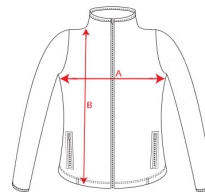

- RETOX -

Chaqueta Roly New Artic Woman

Modelo 6415

DESCRIPCIÓN

Chaqueta New Artic mujer polar con cremallera frontal de mujer. Cuello alto. Puños con vivo elástico. Bolsillos con cremallera integrados en costuras de los paneles laterales. Cubrecosturas en cinta de espiga. Todos los accesorios al tono. Ajustadores laterales en el interior.

PACKAGING

Pack=1 Caja=15

CARACTERÍSTICAS

100% poliéster, 300 g/m².

TALLAS

COLORES DISPONIBLES

TALLAS

S	M	L	XL	XXL
[47cm/64cm]	[50cm/66cm]	[53cm/68cm]	[57cm/71cm]	[62cm/74cm]

Las medidas son aproximadas (± 2 cm)