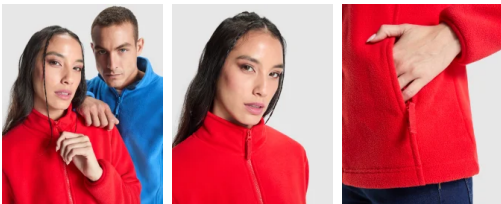

- RETOX -

Chaqueta Roly New Artic Woman

Modelo 6415

DESCRIPCIÓN

Chaqueta New Artic mujer polar con cremallera frontal de mujer. Cuello alto. Puños con vivo elástico. Bolsillos con cremallera integrados en costuras de los paneles laterales. Cubrecosturas en cinta de espiga. Todos los accesorios al tono. Ajustadores laterales en el interior.

PACKAGING

Pack=1 Caja=15

CARACTERÍSTICAS

100% poliéster, 300 g/m².

TALLAS

COLORES DISPONIBLES

TALLAS

S	M	L	XL	XXL
[47cm/64cm]	[50cm/66cm]	[53cm/68cm]	[57cm/71cm]	[62cm/74cm]