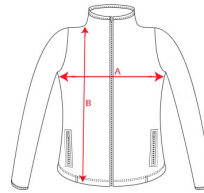

- RETOX -

Chaqueta Roly New Artic

Modelo 6414

DESCRIPCIÓN

Chaqueta New Artic polar con cremallera frontal. Cuello alto. Puños con vivo elástico. Bolsillos con cremallera integrados en costuras de los paneles laterales. Cubrecosturas en cinta de espiga. Todos los accesorios al tono. Ajustadores laterales en el interior en tallas de adulto.

PACKAGING

Pack=1 Caja=15

CARACTERÍSTICAS

100% poliéster, 300 g/m².

TALLAS

COLORES DISPONIBLES

TALLAS

TALLA 2	TALLA 4	TALLA 6	TALLA 8	TALLA 10
[33cm/39cm]	[35cm/44cm]	[37cm/47cm]	[39cm/50cm]	[41cm/53cm]
TALLA 12	TALLA 14	TALLA 16	S	M
[44cm/56cm]	[47cm/59cm]	[50cm/62cm]	[52cm/69cm]	[55cm/71cm]
L	XL	XXL	XXXL	4XL
[58cm/73cm]	[63cm/75cm]	[67cm/78cm]	[71cm/81cm]	[75cm/83cm]

Las medidas son aproximadas (±2cm)