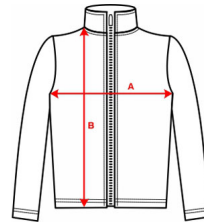

- RETOX -

Polar Artic Woman Roly - outlet

Modelo 6413

DESCRIPCIÓN

Polar Artic Woman de Roly. Cuando las temperaturas bajan, el polar Artic será la prenda imprescindible para seguir tu ritmo de vida sin descuidar tu look. Con la gran gama de colores podrás elegir el color que más te va para cada ocasión. Consultalos en nuestro Catálogo.

PACKAGING

Pack=1 Caja=15

CARACTERÍSTICAS

* Chaqueta polar, con cuello alto forrado y cubre costuras reforzado a tono. * Cremallera inyectada a tono con tirador en tejido. * Puños con ribete elástico. * Bolsillos laterales. * Corte entallado. * Bajo con ajustadores interiores laterales. * 100% poliéster, polar, 300 g/m². * Disponible en hombre y niño ref. 6412.

TALLAS

COLORES DISPONIBLES

TALLAS

S	M	L	XL	XXL
[47cm/64cm]	[50cm/66cm]	[53cm/68cm]	[57cm/71cm]	[62cm/74cm]

Las medidas son aproximadas (± 2 cm)

PRODUCTOS RELACIONADOS

1095

Micropolar Himalaya Hombre Roly

1195

Chaqueta Luciane Hombre Roly