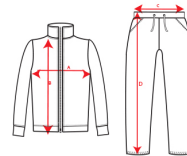

- RETOX -

Chandal Evans Roly

Modelo 6402

DESCRIPCIÓN

Chandal Evans Roly en tejido ligero y elástico. · Chaqueta con pecho a contraste de color y vivo. · Cuello alto con cubrecosturas a contraste. · Cremallera central · Bolsillos laterales. · Puños y cintura en canalé 2x2. · Pantalón con cintura elástica y cordón de ajuste. · Pieza lateral a contraste con vivo. · Bajo con cremallera.

PACKAGING

Pack=1 Caja=15

TALLAS

COLORES DISPONIBLES

TALLAS

TALLA 4	TALLA 6	TALLA 8	TALLA 10	TALLA 12
[33cm/43cm]-[24	[35,5cm/47cm]-[[38cm/50cm]-[28	[40,5cm/53cm]-[[43cm/56cm]-[32
cm/61cm]	26cm/68cm]	cm/75cm]	30cm/82cm]	cm/87cm]
TALLA 14	TALLA 16	S	M	L
[45,5cm/59cm]-[[48cm/62cm]-[36	[51cm/70cm]-[36	[53cm/72cm]-[38	[56cm/74cm]-[40
34cm/92cm]	cm/97cm]	cm/101cm]	cm/103cm]	cm/105cm]
XL	XXL	XXXL		
[59cm/76cm]-[42	[62cm/78cm]-[44	[67cm/80cm]-[48		
cm/107cm]	cm/109cm]	cm/111cm]		

Las medidas son aproximadas (±2cm)